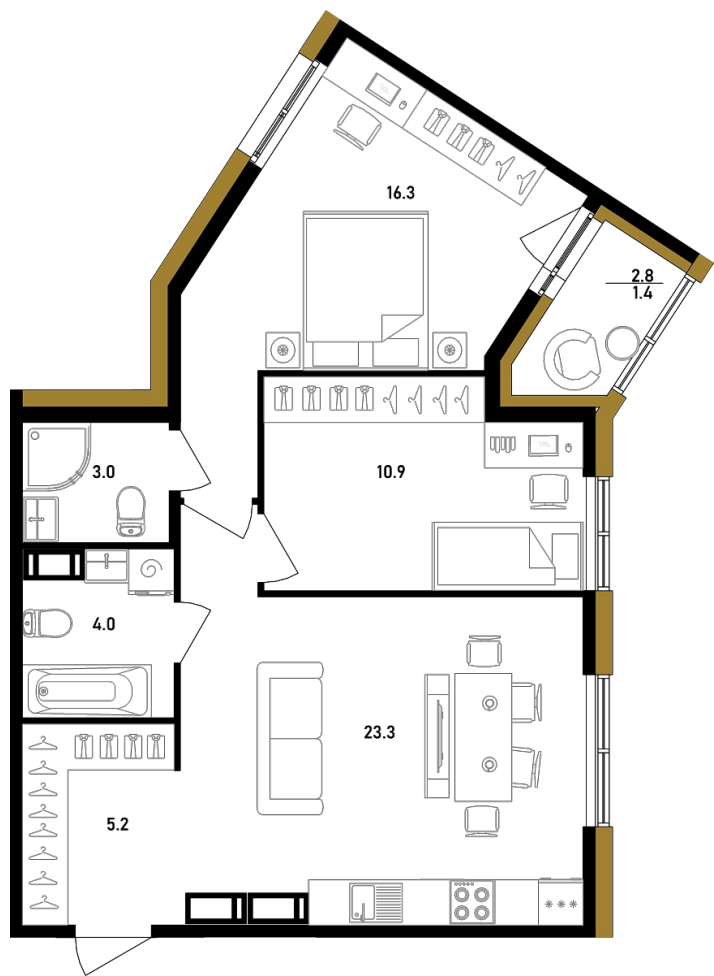

2-КОМНАТНАЯ №73

2 парадная, 8 этаж

ПЛОЩАДЬ _____ 64.1 м²

КОМНАТ _____ 2

САМУЗЕЛ _____ 2

ЗАПРОСИТЬ ЦЕНУ

Офис продаж

+7 (812) 777-99-88 sale@belyi-ostrov.house