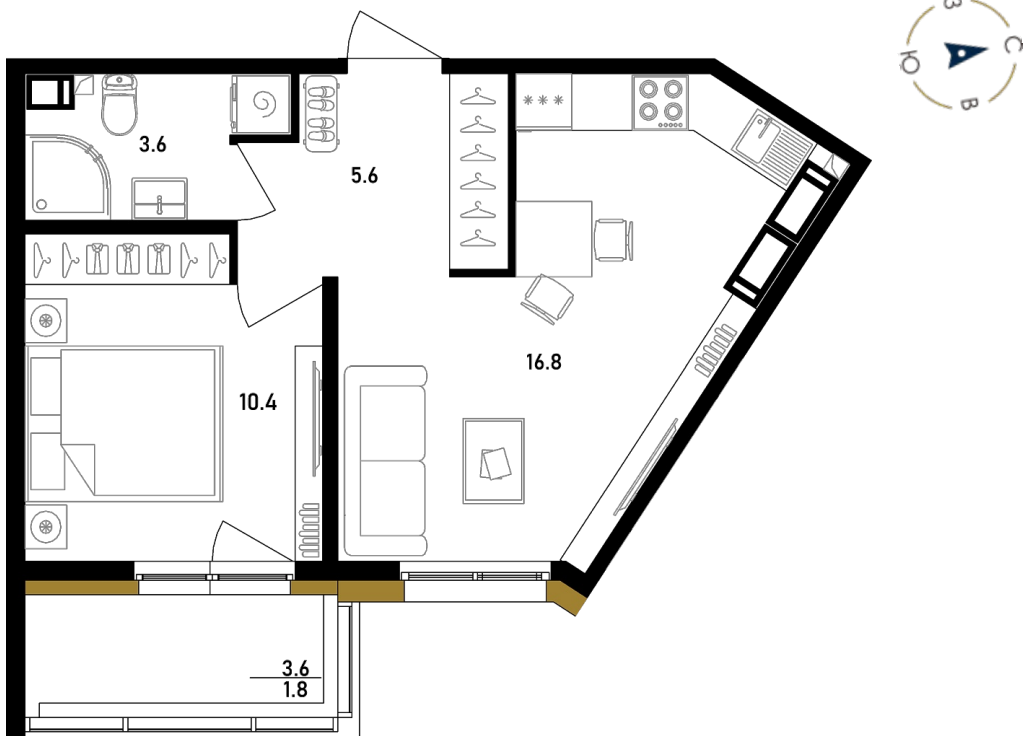

# 1-КОМНАТНАЯ №511

12 парадная, 6 этаж

ПЛОЩАДЬ \_\_\_\_\_ 38.2 м<sup>2</sup>

КОМНАТ \_\_\_\_\_ |

САНУЗЕЛ \_\_\_\_\_ |

ЗАПРОСИТЬ ЦЕНУ

Офис продаж

+7 (812) 777-99-88 sale@belyi-ostrov.house