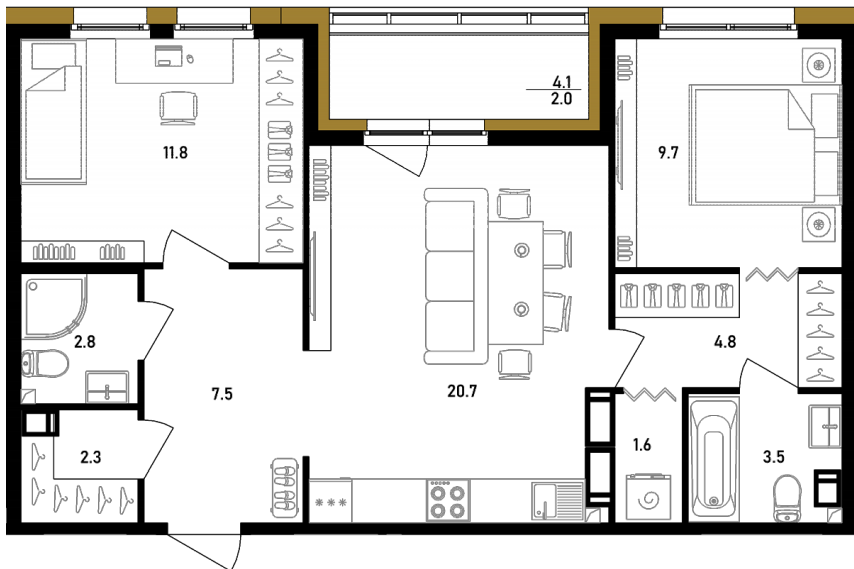

2-КОМНАТНАЯ №509

12 парадная, 6 этаж

ПЛОЩАДЬ _____ 66.7 м²

КОМНАТ _____ 2

САНУЗЕЛ _____ 2

ПРАЧЕЧНАЯ _____ Есть

ГАРДЕРОБНАЯ _____ 2

ЗАПРОСИТЬ ЦЕНУ