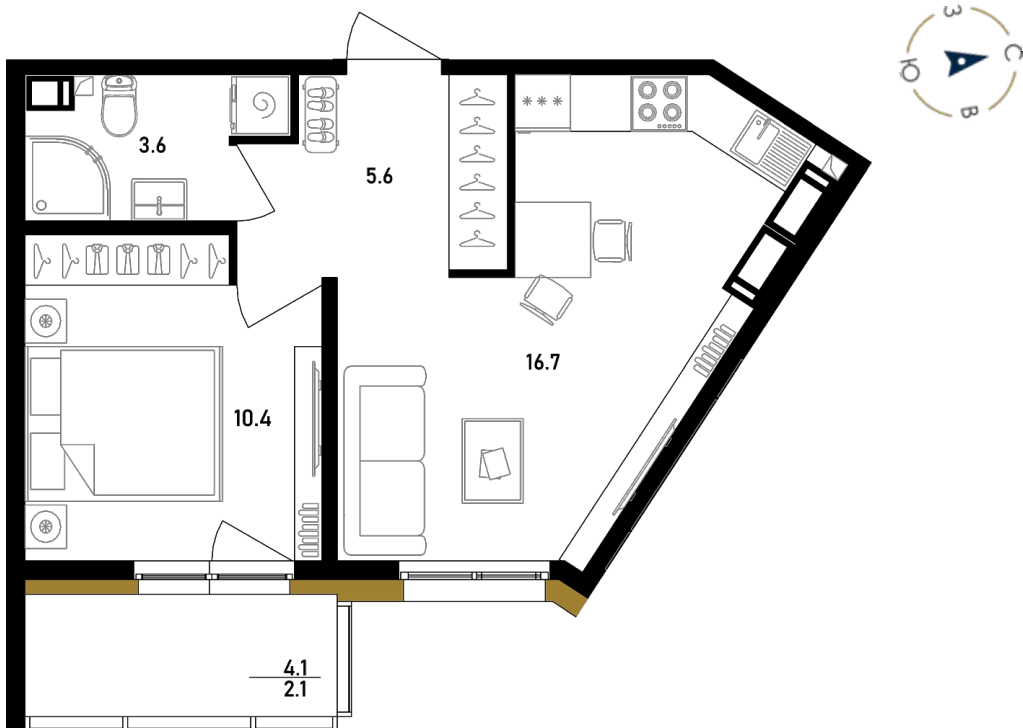

1-КОМНАТНАЯ №506

12 парадная, 5 этаж

ПЛОЩАДЬ _____ 38.4 м²

КОМНАТ _____ |

САМУЗЕЛ _____ |

ЗАПРОСИТЬ ЦЕНУ

Офис продаж

+7 (812) 777-99-88 sale@belyi-ostrov.house