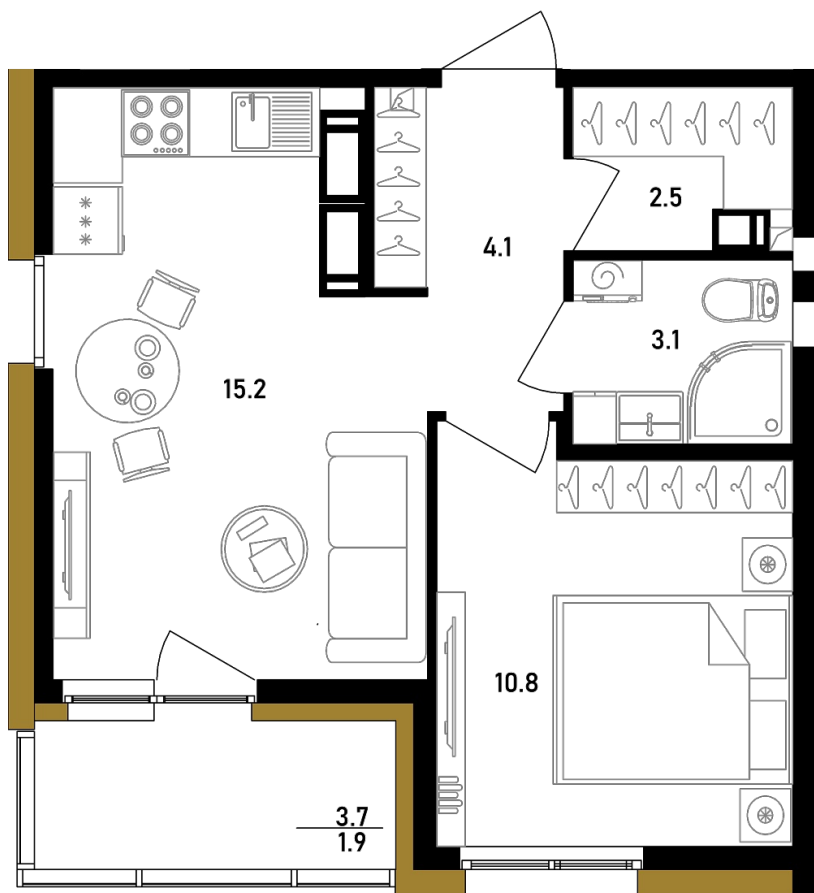

# 1-КОМНАТНАЯ №487

II парадная, II этаж

ПЛОЩАДЬ \_\_\_\_\_ 37.6 м<sup>2</sup>

КОМНАТ \_\_\_\_\_ |

САМУЗЕЛ \_\_\_\_\_ |

ГАРДЕРОБНАЯ \_\_\_\_\_ |

ЗАПРОСИТЬ ЦЕНУ

Офис продаж