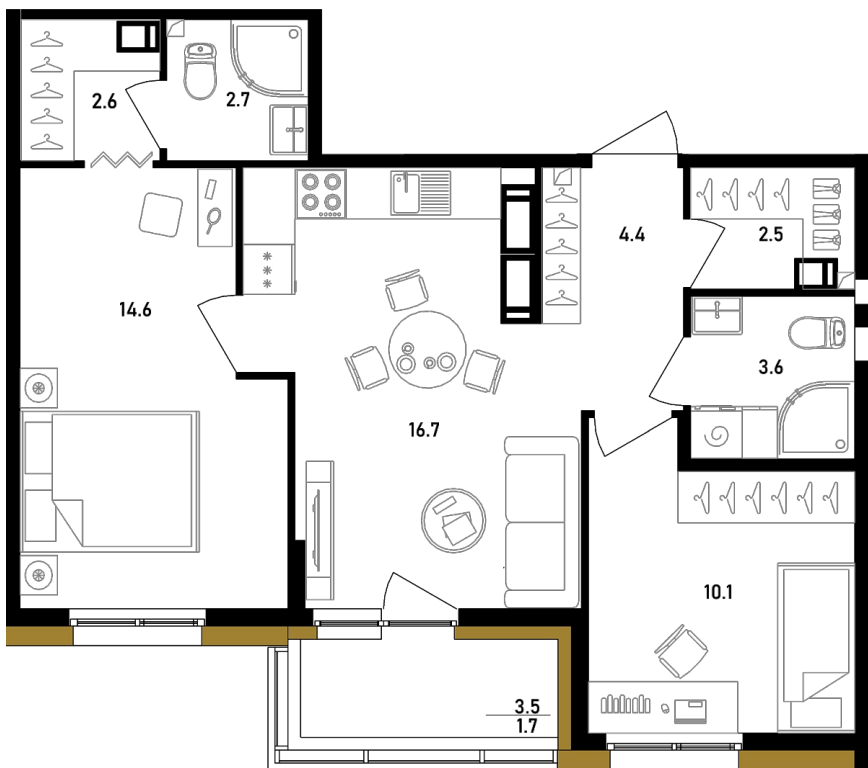

2-КОМНАТНАЯ №463

II парадная, 6 этаж

ПЛОЩАДЬ _____ 58.9 м²

КОМНАТ _____ 2

САМУЗЕЛ _____ 2

ГАРДЕРОБНАЯ _____ 2

ЗАПРОСИТЬ ЦЕНУ

Офис продаж