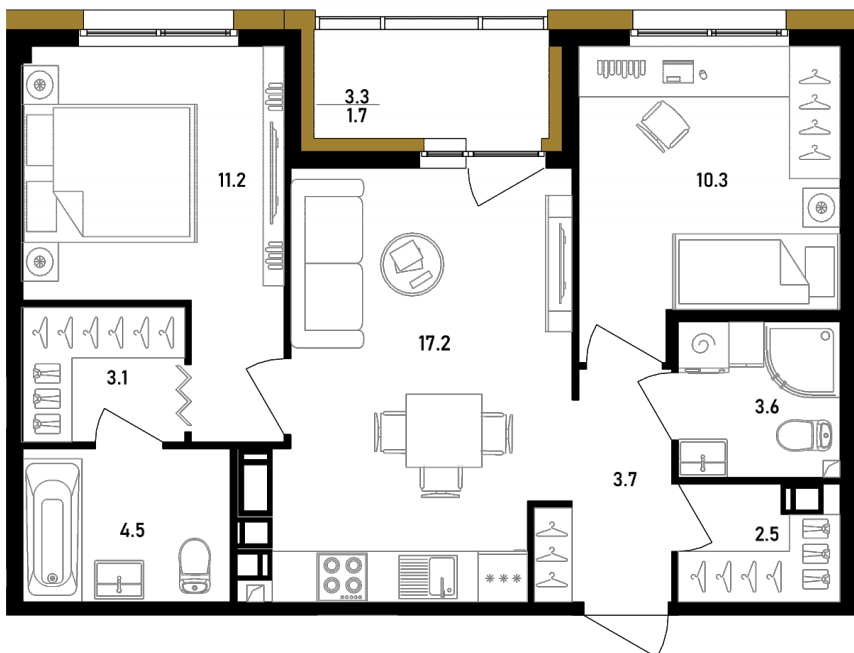

2-КОМНАТНАЯ №459

II парадная, 5 этаж

ПЛОЩАДЬ _____ 57.8 м²

КОМНАТ _____ 2

САНУЗЕЛ _____ 2

ГАРДЕРОБНАЯ _____ 2

ЗАПРОСИТЬ ЦЕНУ

Офис продаж