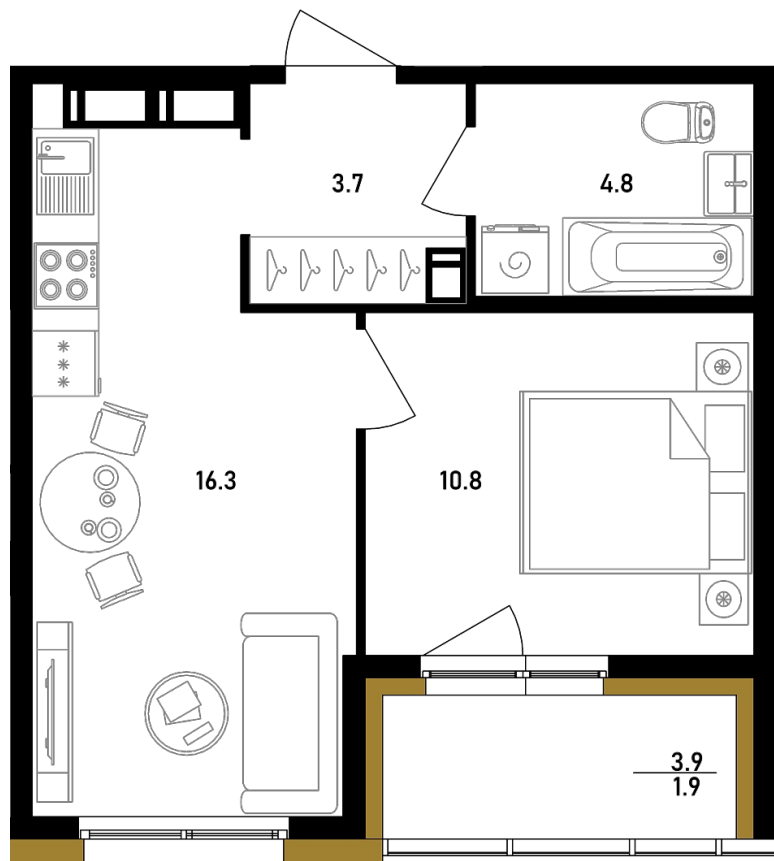

# 1-КОМНАТНАЯ №448

10 парадная, 12 этаж

ПЛОЩАДЬ \_\_\_\_\_ 37.5 м<sup>2</sup>

КОМНАТ \_\_\_\_\_ |

САНУЗЕЛ \_\_\_\_\_ |

ЗАПРОСИТЬ ЦЕНУ

Офис продаж

+7 (812) 777-99-88 [sale@belyi-ostrov.house](mailto:sale@belyi-ostrov.house)