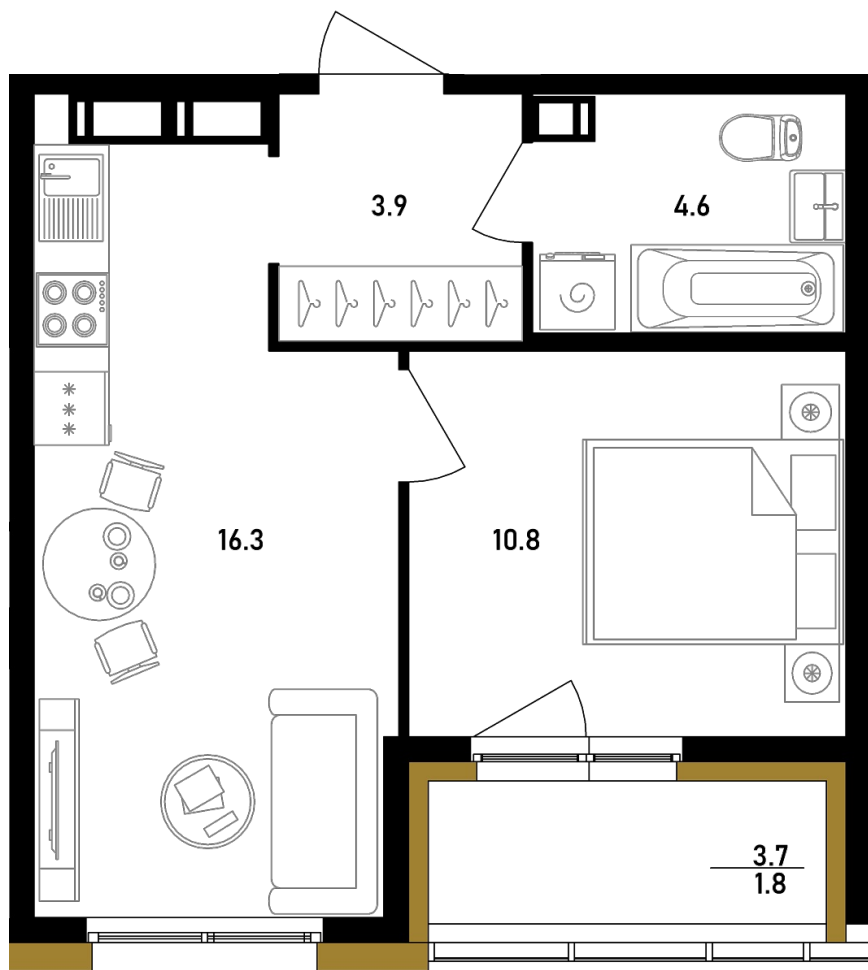

1-КОМНАТНАЯ №442

10 парадная, 10 этаж

ПЛОЩАДЬ _____ 37.4 м²

КОМНАТ _____ 1

САМУЗЕЛ _____ 1

ЗАПРОСИТЬ ЦЕНУ

Офис продаж

+7 (812) 777-99-88 sale@belyi-ostrov.house