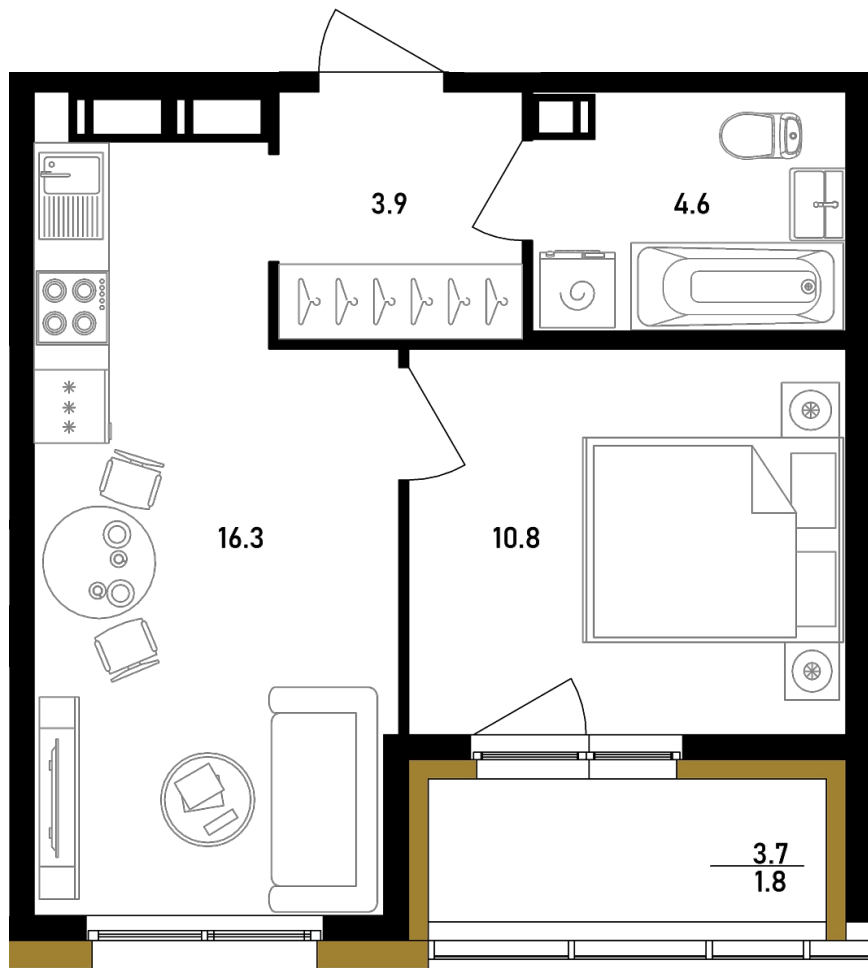

1-КОМНАТНАЯ №442

10 парадная, 10 этаж

ПЛОЩАДЬ _____ 37.4 м²

КОМНАТ _____ |

САМУЗЕЛ _____ |

ЗАПРОСИТЬ ЦЕНУ

Офис продаж

+7 (812) 777-99-88 sale@belyi-ostrov.house