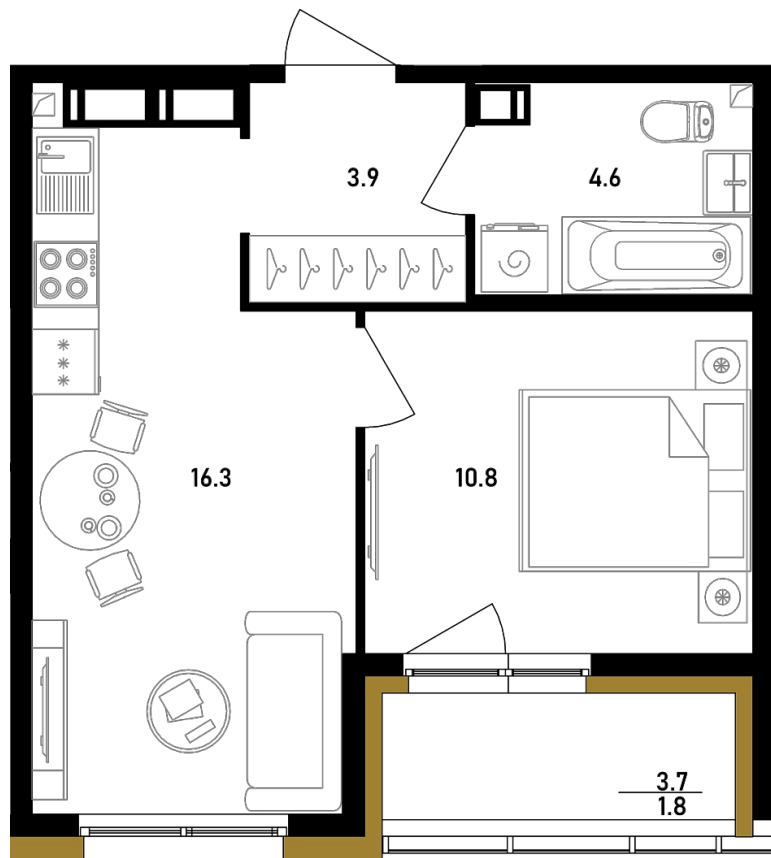

1-КОМНАТНАЯ №426

10 парадная, 6 этаж

ПЛОЩАДЬ _____ 37.4 м²

КОМНАТ _____ |

САМУЗЕЛ _____ |

ЗАПРОСИТЬ ЦЕНУ

Офис продаж

+7 (812) 777-99-88 sale@belyi-ostrov.house