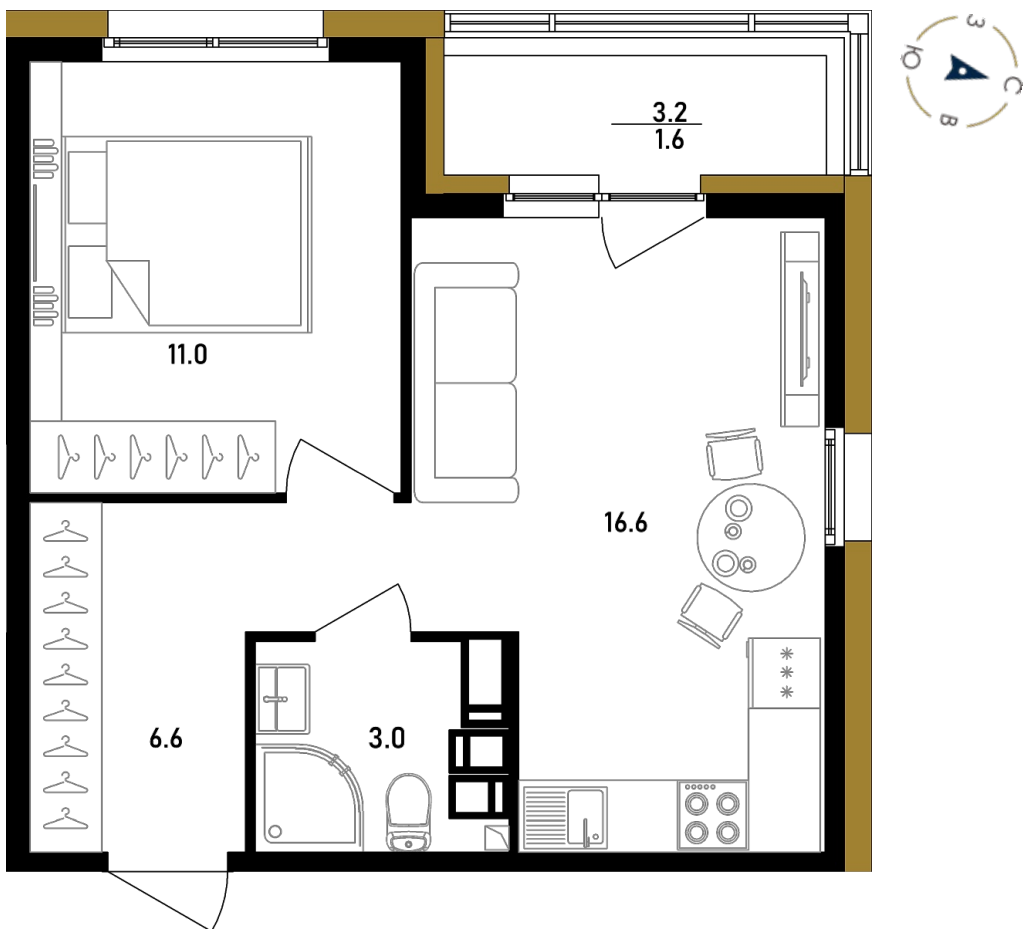

1-КОМНАТНАЯ №404

9 парадная, 10 этаж

ПЛОЩАДЬ _____ 38.8 м²

КОМНАТ _____ |

САНУЗЕЛ _____ |

ЗАПРОСИТЬ ЦЕНУ

Офис продаж

+7 (812) 777-99-88 sale@belyi-ostrov.house