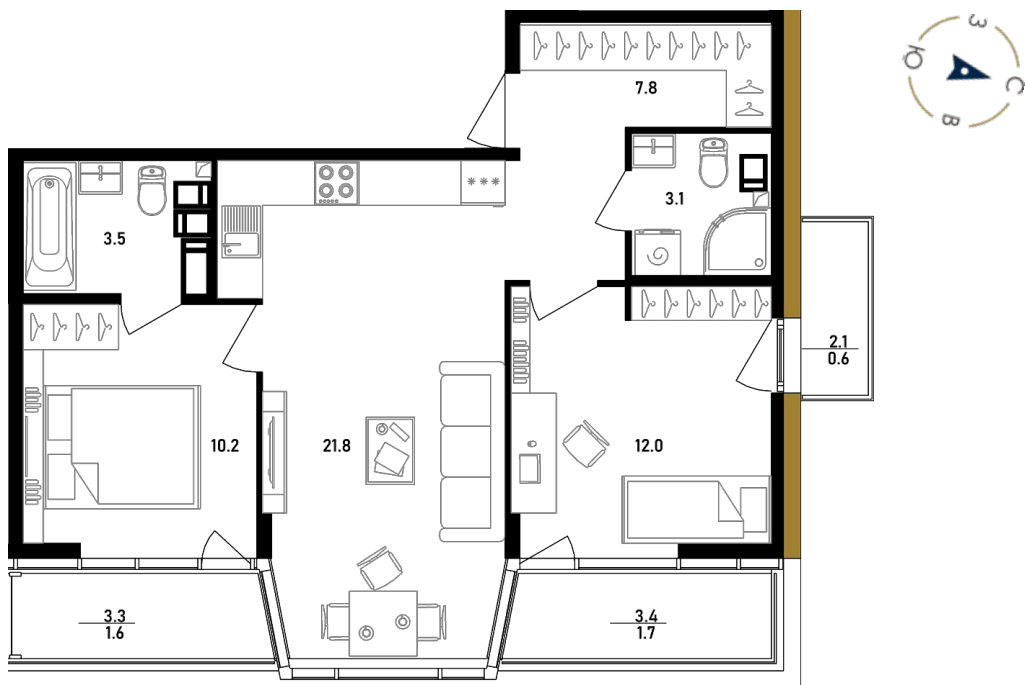

2-КОМНАТНАЯ №403

9 парадная, 10 этаж

ПЛОЩАДЬ _____ 62.3 м²

КОМНАТ _____ 2

САНУЗЕЛ _____ 2

ЗАПРОСИТЬ ЦЕНУ

Офис продаж

+7 (812) 777-99-88 sale@belyi-ostrov.house