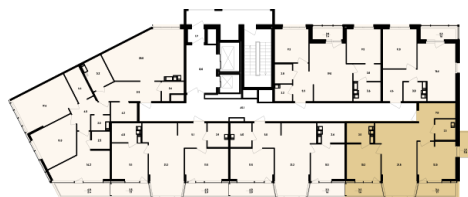

2-КОМНАТНАЯ №403

9 парадная, 10 этаж

ПЛОЩАДЬ _____ 62.3 м²

КОМНАТ _____ 2

САНУЗЕЛ _____ 2

ЗАПРОСИТЬ ЦЕНУ

Офис продаж

+7 (812) 777-99-88 sale@belyi-ostrov.house