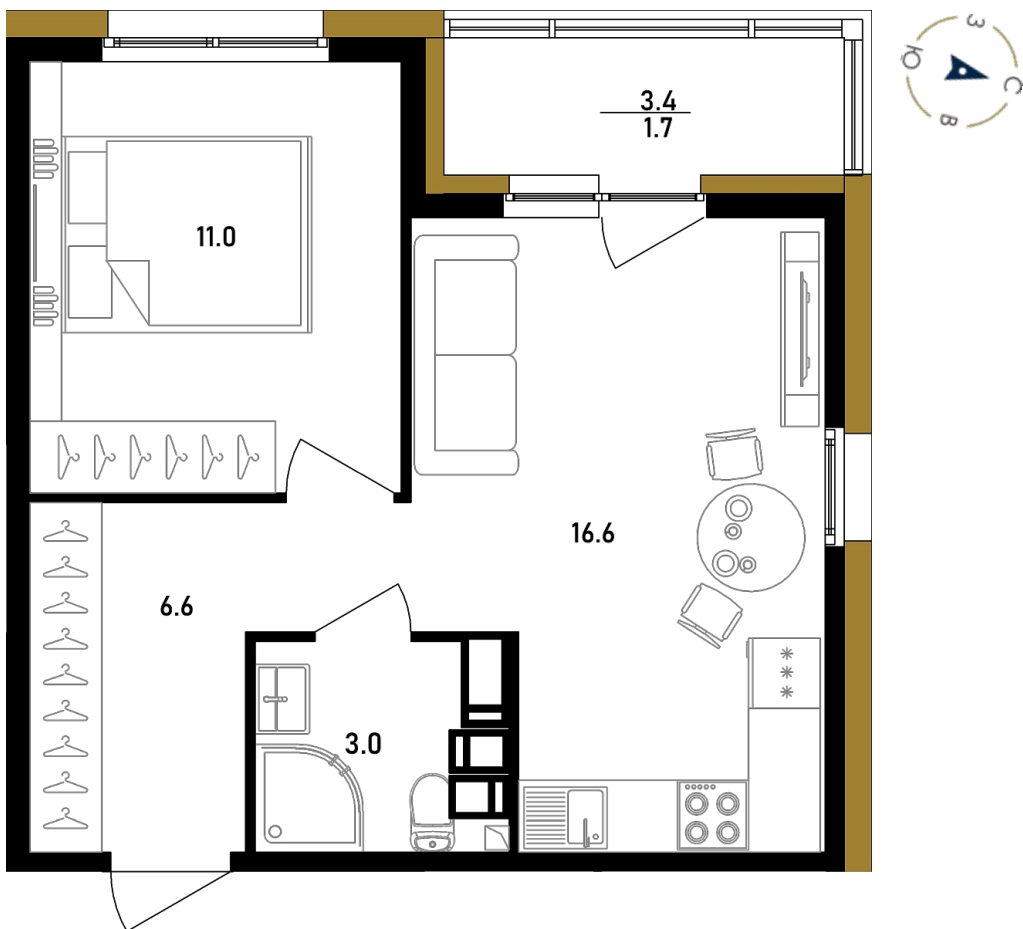

# 1-КОМНАТНАЯ №398

9 парадная, 9 этаж

ПЛОЩАДЬ \_\_\_\_\_ 38.9 м<sup>2</sup>

КОМНАТ \_\_\_\_\_ |

САНУЗЕЛ \_\_\_\_\_ |

ЗАПРОСИТЬ ЦЕНУ

Офис продаж

+7 (812) 777-99-88 [sale@belyi-ostrov.house](mailto:sale@belyi-ostrov.house)