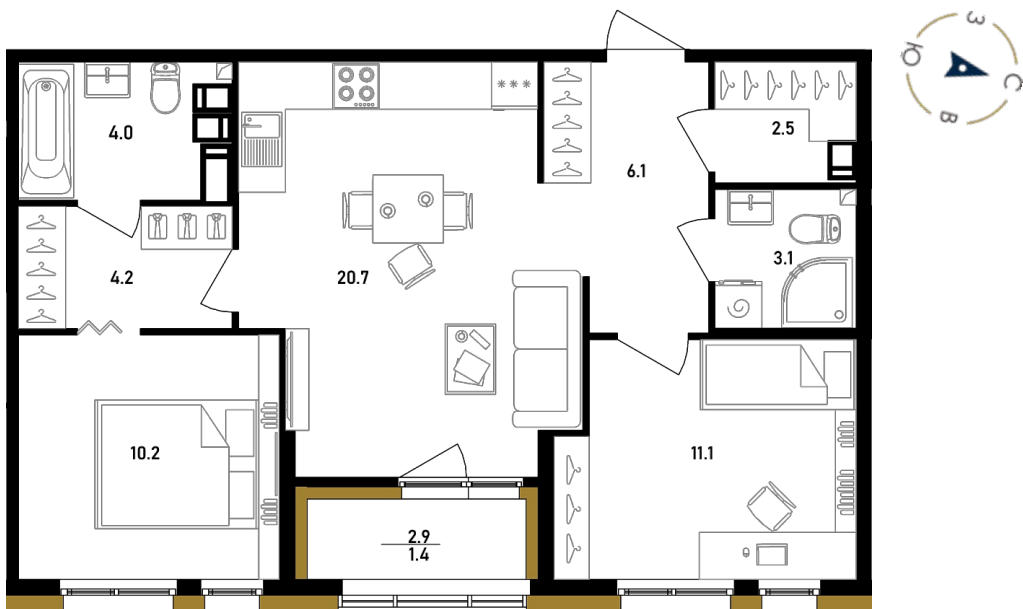

## 2-КОМНАТНАЯ №395

9 парадная, 9 этаж

ПЛОЩАДЬ \_\_\_\_\_ 63.3 м<sup>2</sup>

КОМНАТ \_\_\_\_\_ 2

САМУЗЕЛ \_\_\_\_\_ 2

ГАРДЕРОБНАЯ \_\_\_\_\_ 2

**ЗАПРОСИТЬ ЦЕНУ**

Офис продаж