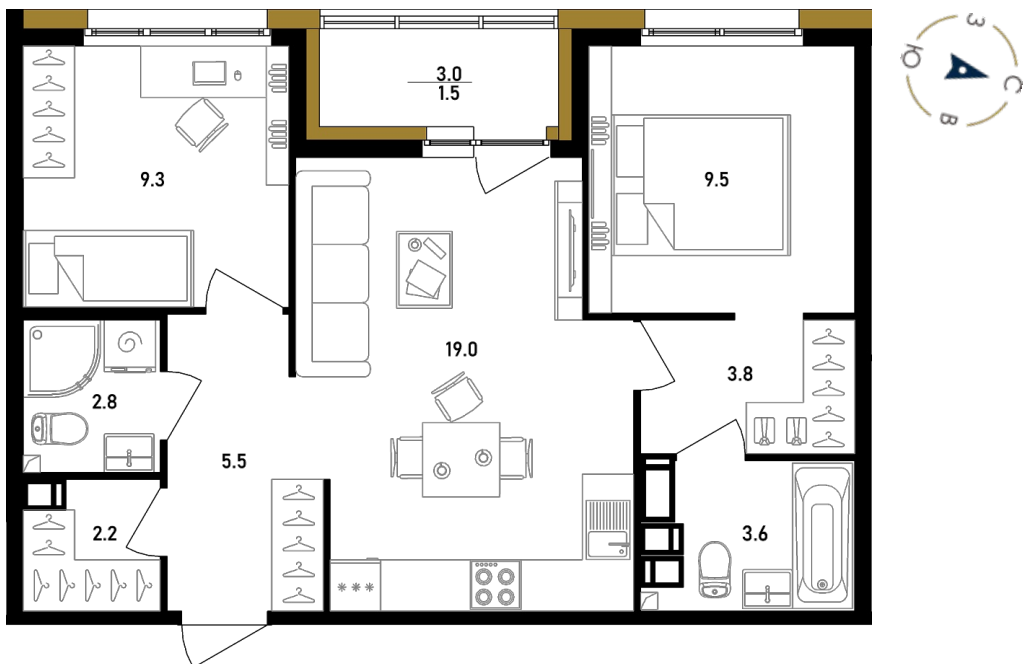

## 2-КОМНАТНАЯ №393

9 парадная, 8 этаж

ПЛОЩАДЬ \_\_\_\_\_ 57.2 м<sup>2</sup>

КОМНАТ \_\_\_\_\_ 2

САМУЗЕЛ \_\_\_\_\_ 2

ГАРДЕРОБНАЯ \_\_\_\_\_ 2

**ЗАПРОСИТЬ ЦЕНУ**

Офис продаж