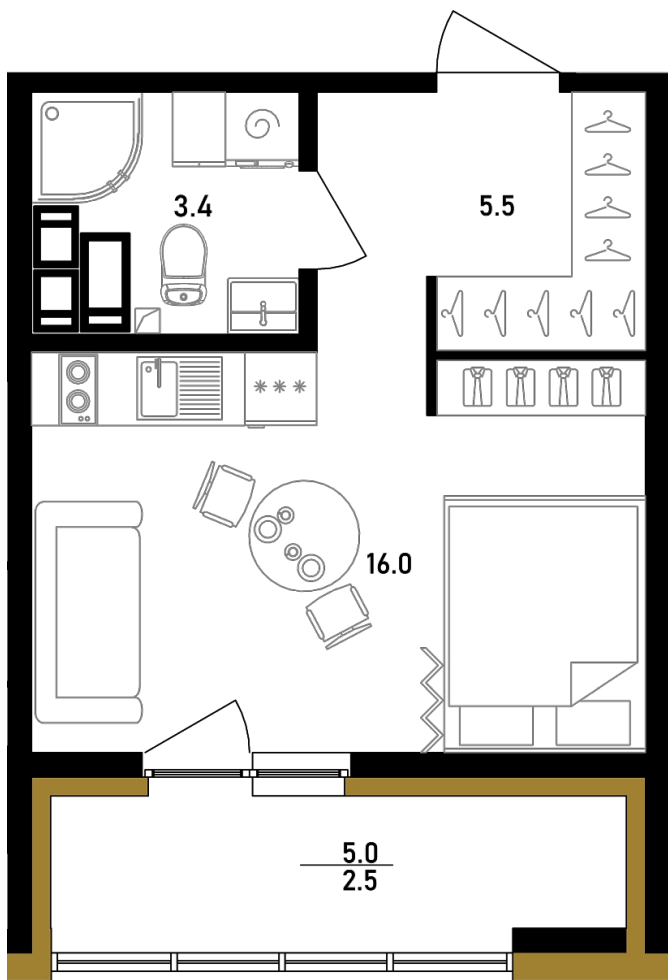

СТУДИЯ №326

8 парадная, 5 этаж

ПЛОЩАДЬ _____ 27.4 м²

КОМНАТ _____ Студия

САМУЗЕЛ _____ |

ЗАПРОСИТЬ ЦЕНУ

Офис продаж

+7 (812) 777-99-88 sale@belyi-ostrov.house