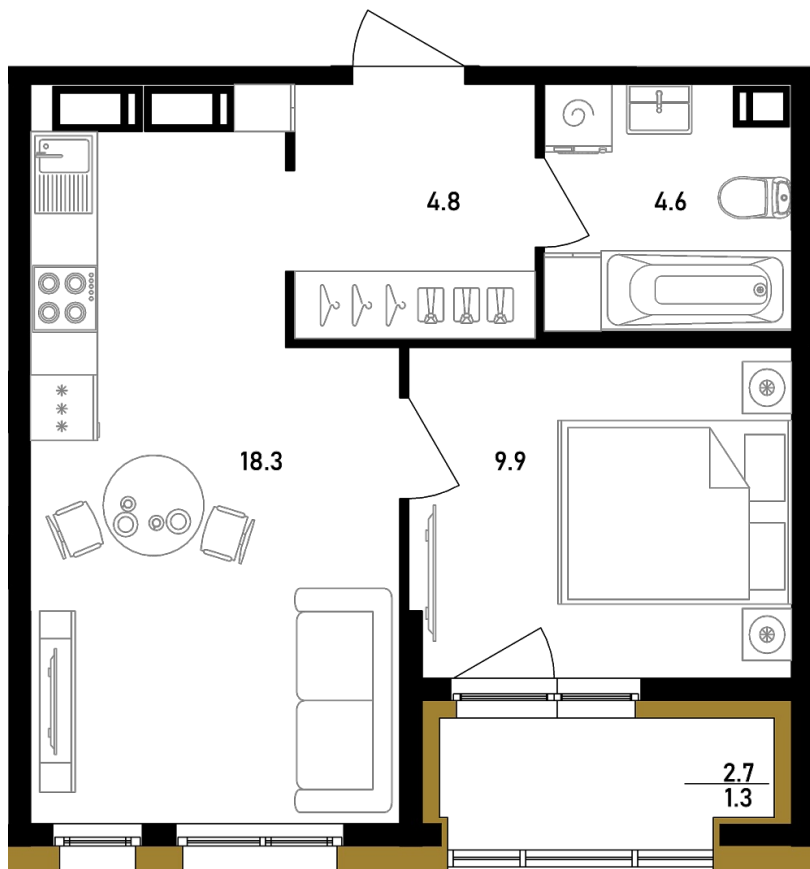

# 1-КОМНАТНАЯ №32

I парадная, 8 этаж

ПЛОЩАДЬ \_\_\_\_\_ 38.9 м<sup>2</sup>

КОМНАТ \_\_\_\_\_ |

САМУЗЕЛ \_\_\_\_\_ |

ЗАПРОСИТЬ ЦЕНУ

Офис продаж

+7 (812) 777-99-88 [sale@belyi-ostrov.house](mailto:sale@belyi-ostrov.house)