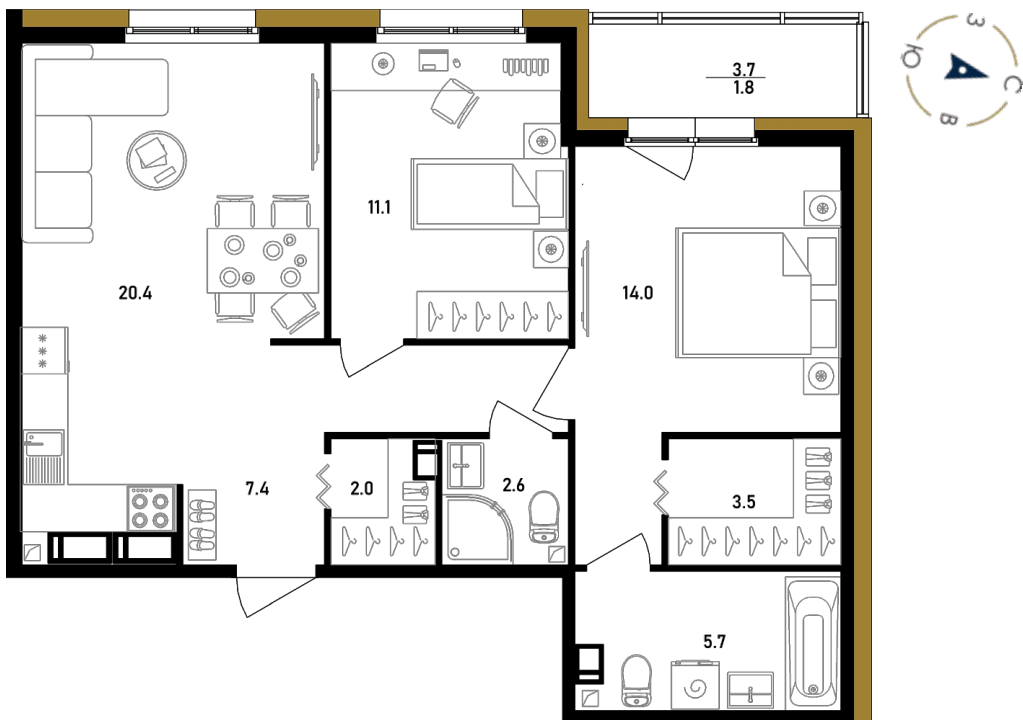

2-КОМНАТНАЯ №306

7 парадная, 9 этаж

ПЛОЩАДЬ _____ 68.5 м²

КОМНАТ _____ 2

САМУЗЕЛ _____ 2

ГАРДЕРОБНАЯ _____ 2

ЗАПРОСИТЬ ЦЕНУ

Офис продаж