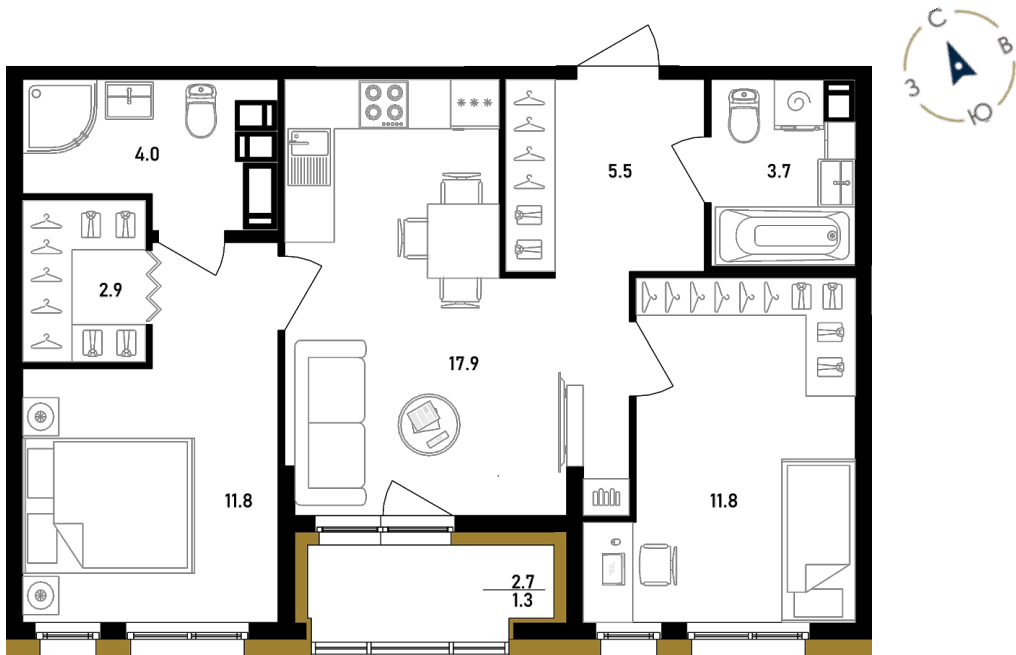

2-КОМНАТНАЯ №30

I парадная, 8 этаж

ПЛОЩАДЬ _____ 58.9 м²

КОМНАТ _____ 2

САМУЗЕЛ _____ 2

ГАРДЕРОБНАЯ _____ 1

ЗАПРОСИТЬ ЦЕНУ

Офис продаж