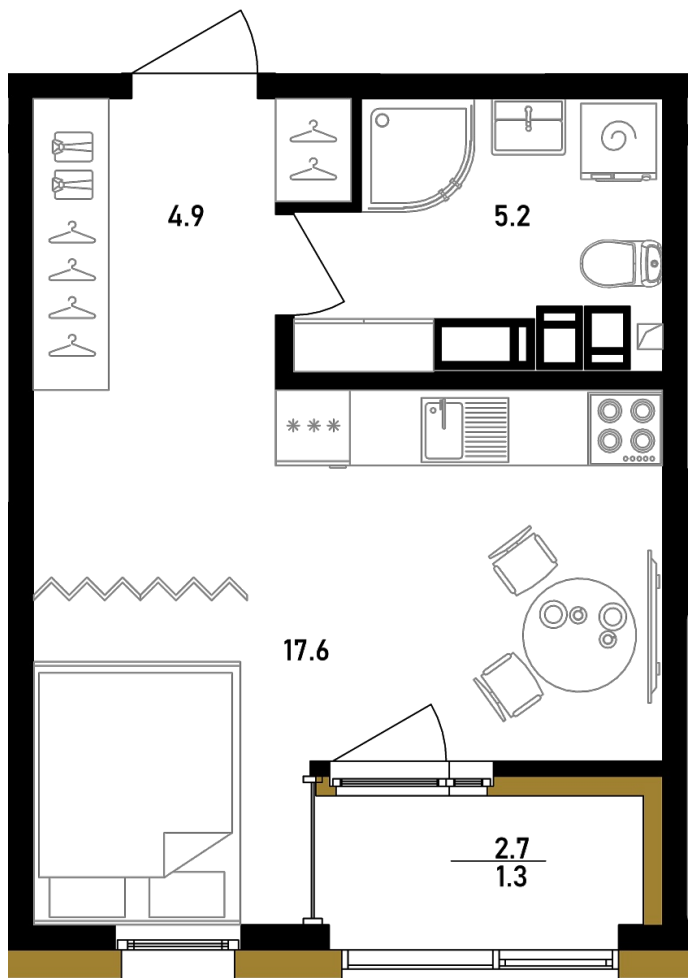

# СТУДИЯ №298

7 парадная, 7 этаж

ПЛОЩАДЬ \_\_\_\_\_ 29 м<sup>2</sup>

КОМНАТ \_\_\_\_\_ Студия

САМУЗЕЛ \_\_\_\_\_ |

ЗАПРОСИТЬ ЦЕНУ

Офис продаж

+7 (812) 777-99-88 [sale@belyi-ostrov.house](mailto:sale@belyi-ostrov.house)