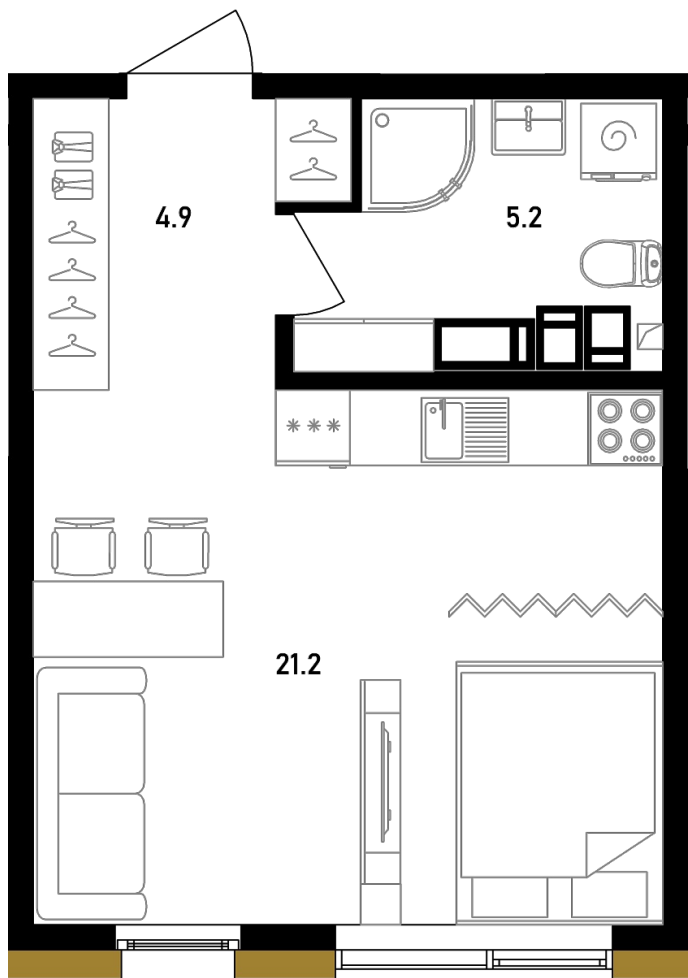

СТУДИЯ №279

7 парадная, 3 этаж

ПЛОЩАДЬ _____ 31.3 м²

КОМНАТ _____ Студия

САМУЗЕЛ _____ |

ЗАПРОСИТЬ ЦЕНУ

Офис продаж

+7 (812) 777-99-88 sale@belyi-ostrov.house