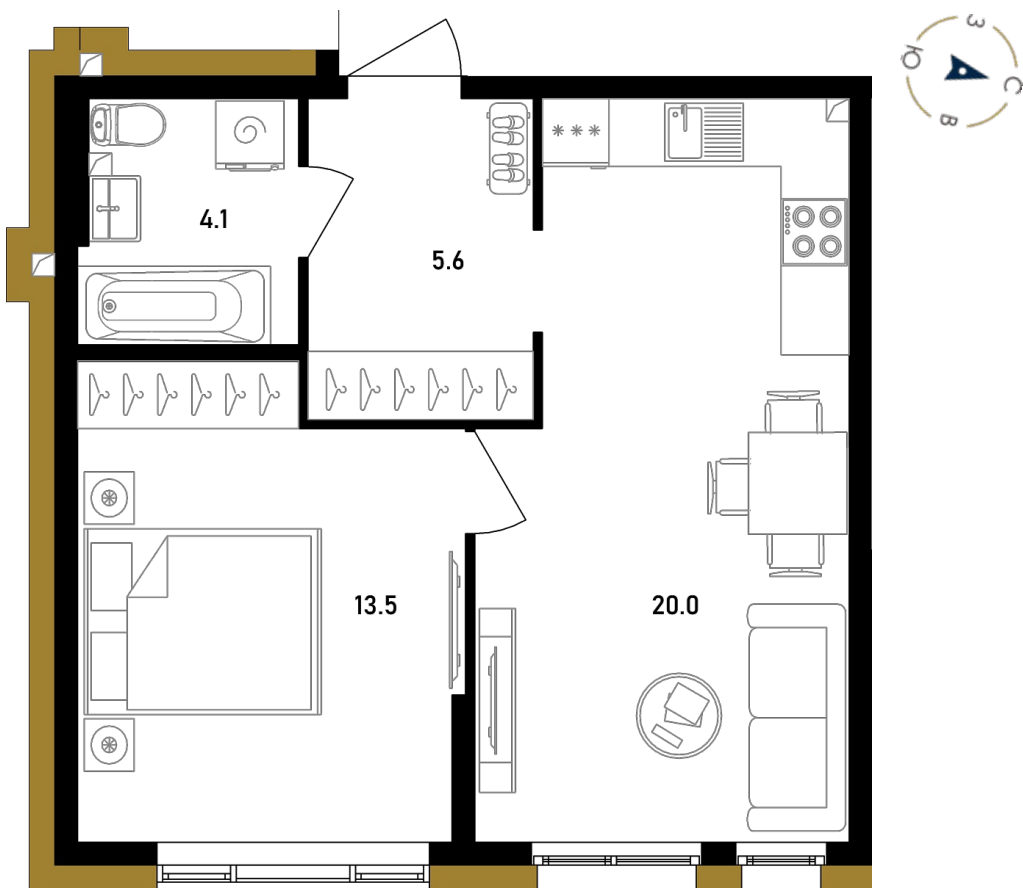

# 1-КОМНАТНАЯ №276

7 парадная, 2 этаж

ПЛОЩАДЬ \_\_\_\_\_ 43.2 м<sup>2</sup>

КОМНАТ \_\_\_\_\_ |

САМУЗЕЛ \_\_\_\_\_ |

ЗАПРОСИТЬ ЦЕНУ

Офис продаж

+7 (812) 777-99-88 [sale@belyi-ostrov.house](mailto:sale@belyi-ostrov.house)