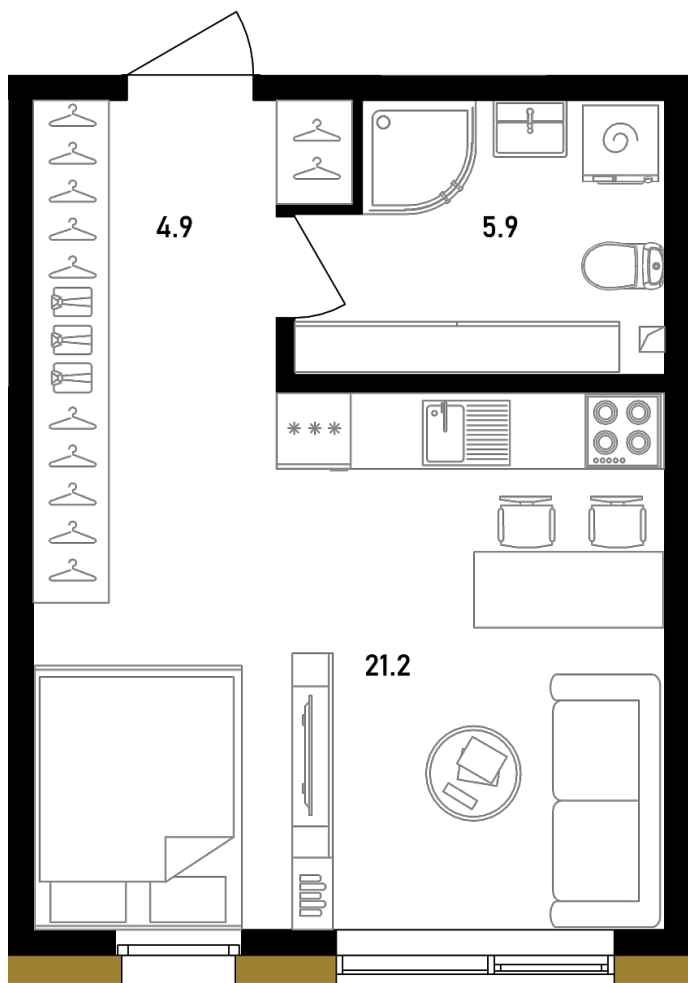

СТУДИЯ №275

7 парадная, 2 этаж

ПЛОЩАДЬ _____ 32 м²

КОМНАТ _____ Студия

САМУЗЕЛ _____ |

ЗАПРОСИТЬ ЦЕНУ

Офис продаж

+7 (812) 777-99-88 sale@belyi-ostrov.house