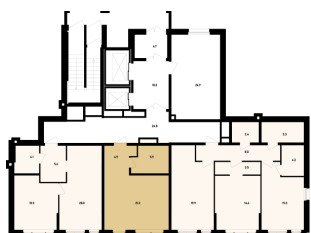

СТУДИЯ №275

7 парадная, 2 этаж

ПЛОЩАДЬ _____ 32 м²

КОМНАТ _____ Студия

САМУЗЕЛ _____ |

ЗАПРОСИТЬ ЦЕНУ

Офис продаж

+7 (812) 777-99-88 sale@belyi-ostrov.house