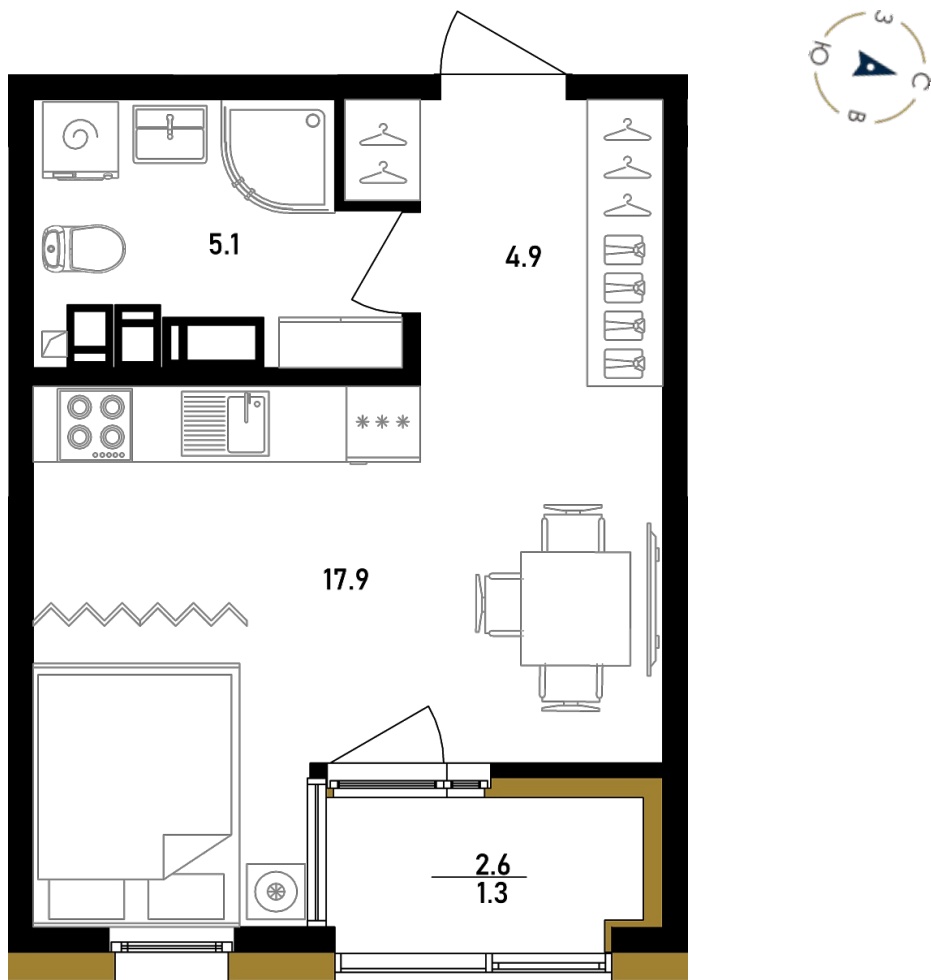

# СТУДИЯ №260

6 парадная, 9 этаж

ПЛОЩАДЬ \_\_\_\_\_ 29.2 м<sup>2</sup>

КОМНАТ \_\_\_\_\_ Студия

САМУЗЕЛ \_\_\_\_\_ |

ЗАПРОСИТЬ ЦЕНУ

Офис продаж

+7 (812) 777-99-88 sale@belyi-ostrov.house