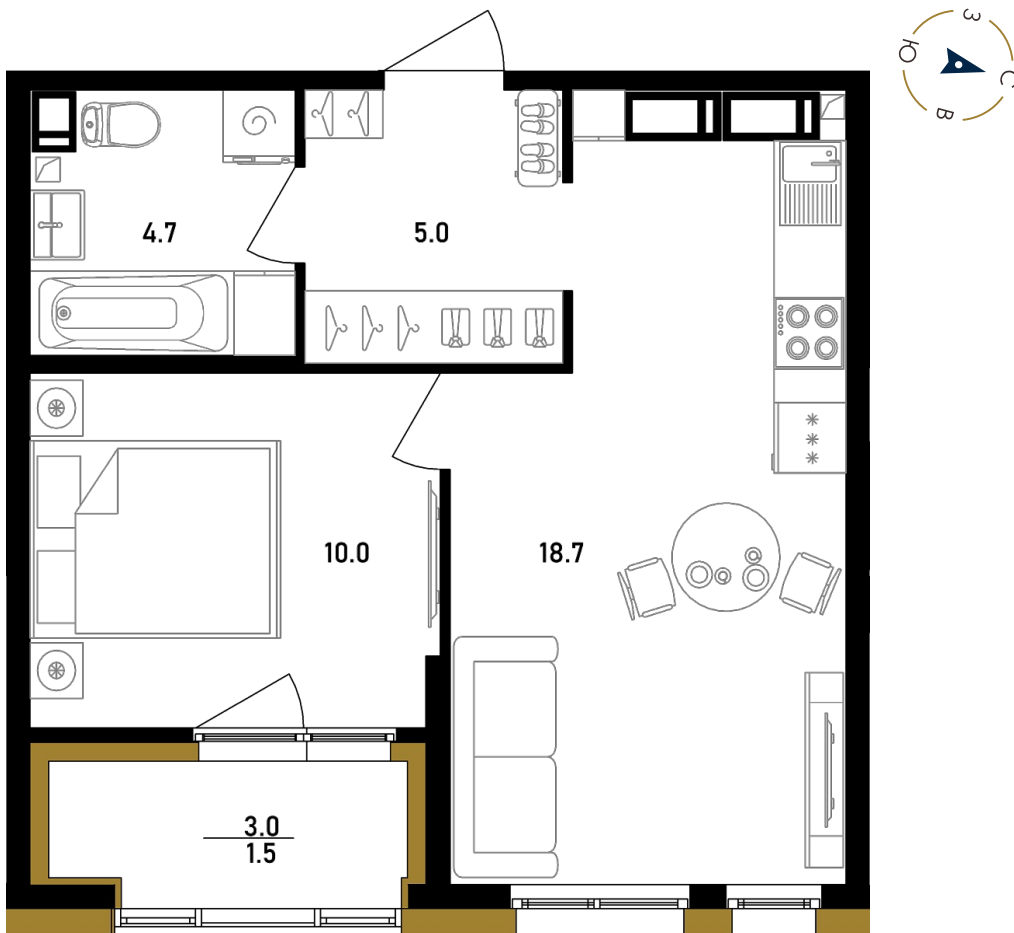

1-КОМНАТНАЯ №255

6 парадная, 8 этаж

ПЛОЩАДЬ _____ 40.1 м²

КОМНАТ _____ |

САМУЗЕЛ _____ |

ЗАПРОСИТЬ ЦЕНУ

Офис продаж

+7 (812) 777-99-88 sale@belyi-ostrov.house