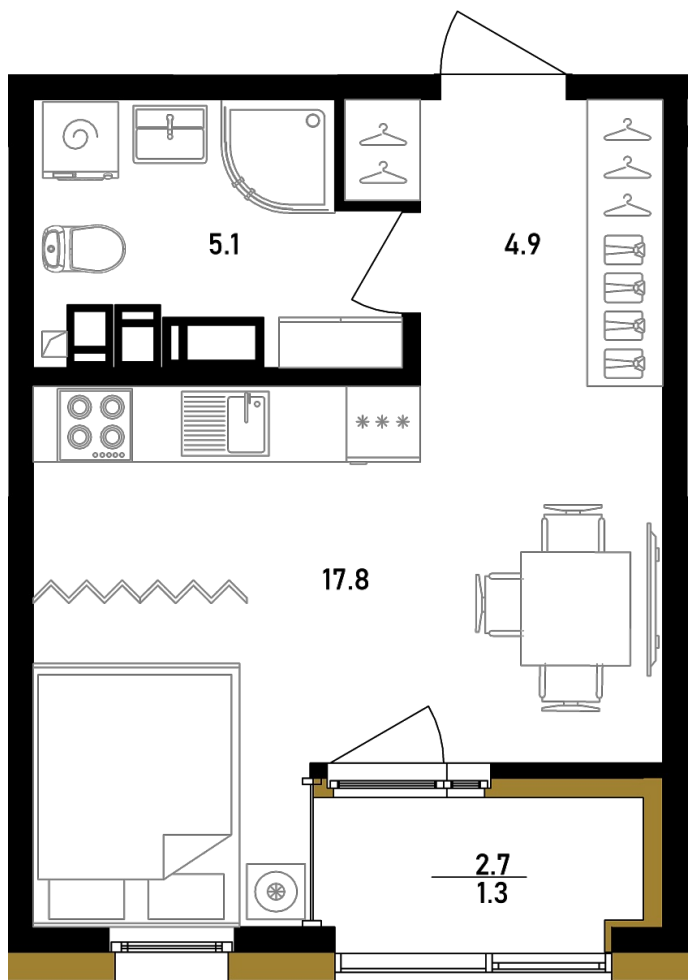

СТУДИЯ №254

6 парадная, 8 этаж

ПЛОЩАДЬ _____ 29.1 м²

КОМНАТ _____ Студия

САМУЗЕЛ _____ |

ЗАПРОСИТЬ ЦЕНУ

Офис продаж

+7 (812) 777-99-88 sale@belyi-ostrov.house