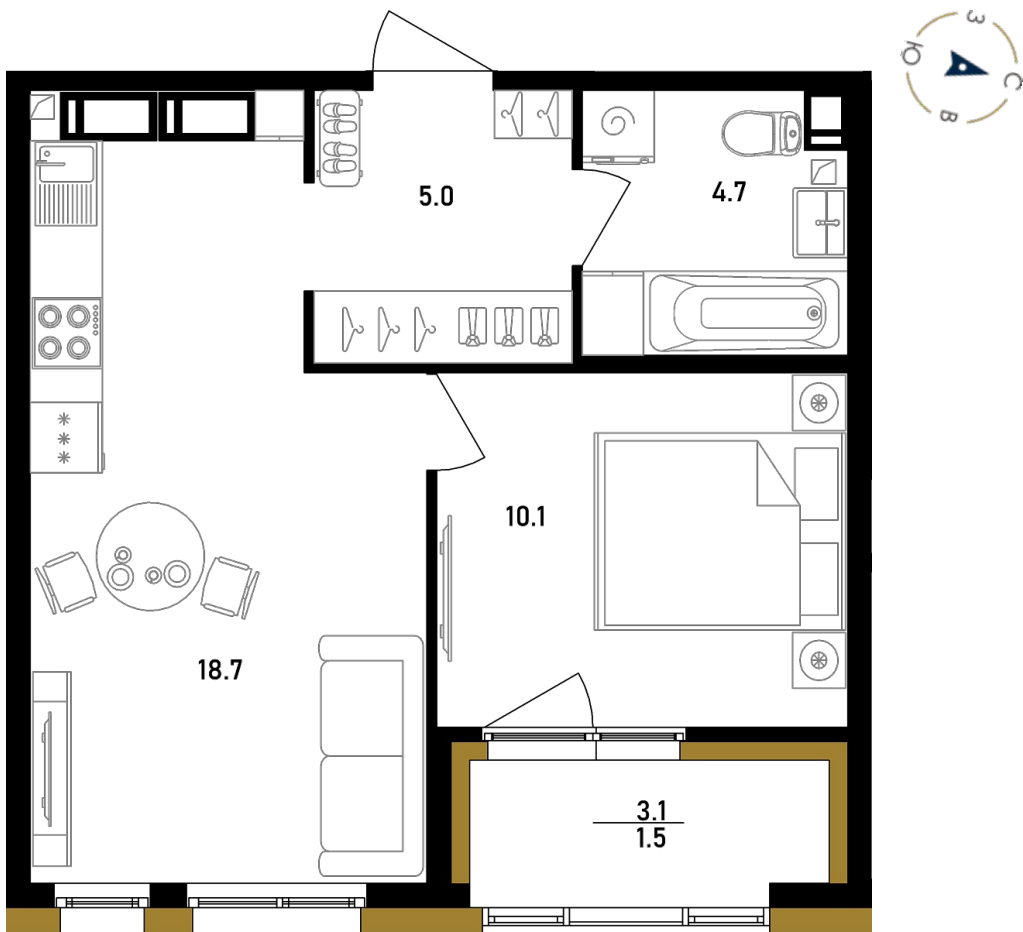

# 1-КОМНАТНАЯ №247

6 парадная, 7 этаж

ПЛОЩАДЬ \_\_\_\_\_ 40 м<sup>2</sup>

КОМНАТ \_\_\_\_\_ |

САМУЗЕЛ \_\_\_\_\_ |

ЗАПРОСИТЬ ЦЕНУ

Офис продаж

+7 (812) 777-99-88 [sale@belyi-ostrov.house](mailto:sale@belyi-ostrov.house)