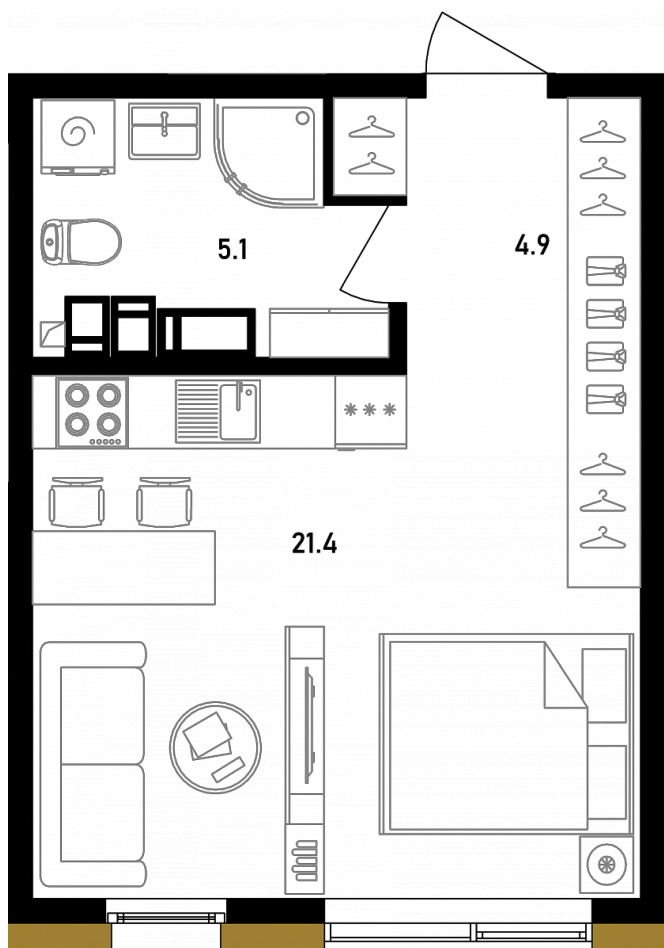

СТУДИЯ №230

6 парадная, 4 этаж

ПЛОЩАДЬ _____ 31.4 м²

КОМНАТ _____ Студия

САНУЗЕЛ _____ |

ЗАПРОСИТЬ ЦЕНУ

Офис продаж

+7 (812) 777-99-88 sale@belyi-ostrov.house