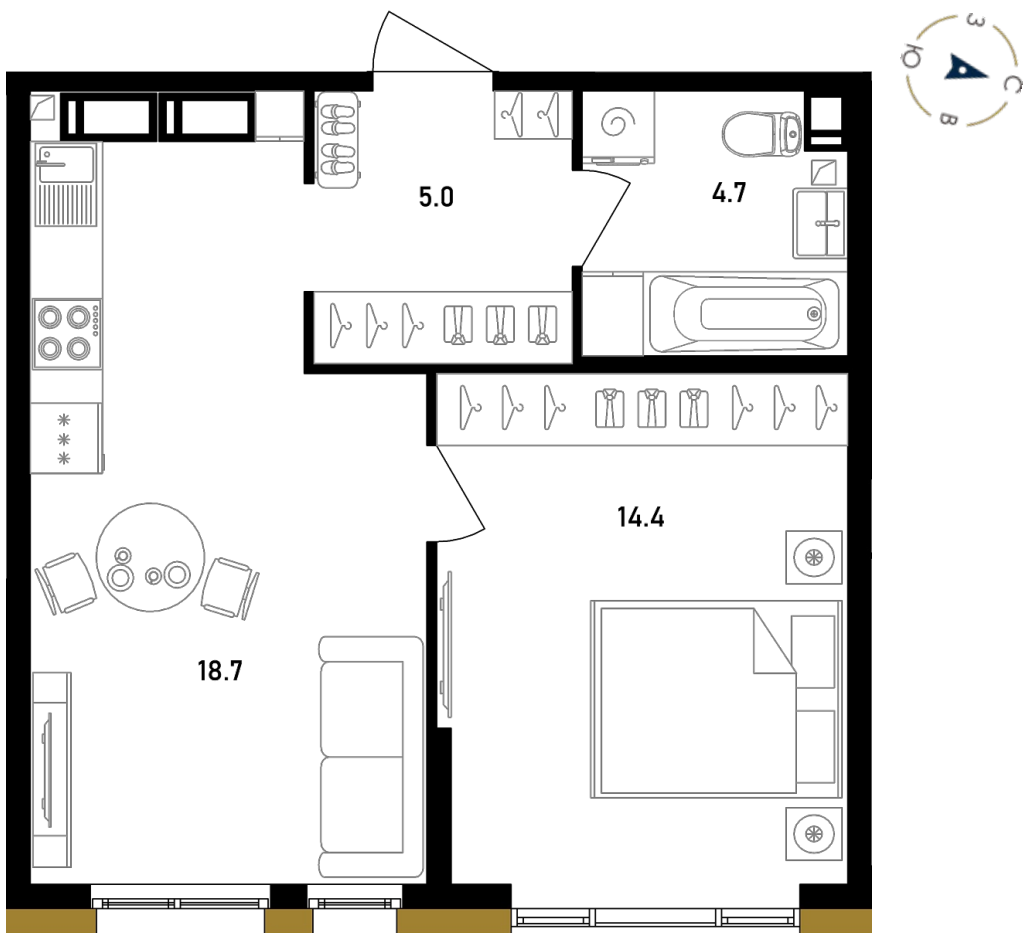

1-КОМНАТНАЯ №229

6 парадная, 4 этаж

ПЛОЩАДЬ _____ 42.8 м²

КОМНАТ _____ |

САМУЗЕЛ _____ |

ЗАПРОСИТЬ ЦЕНУ

Офис продаж

+7 (812) 777-99-88 sale@belyi-ostrov.house