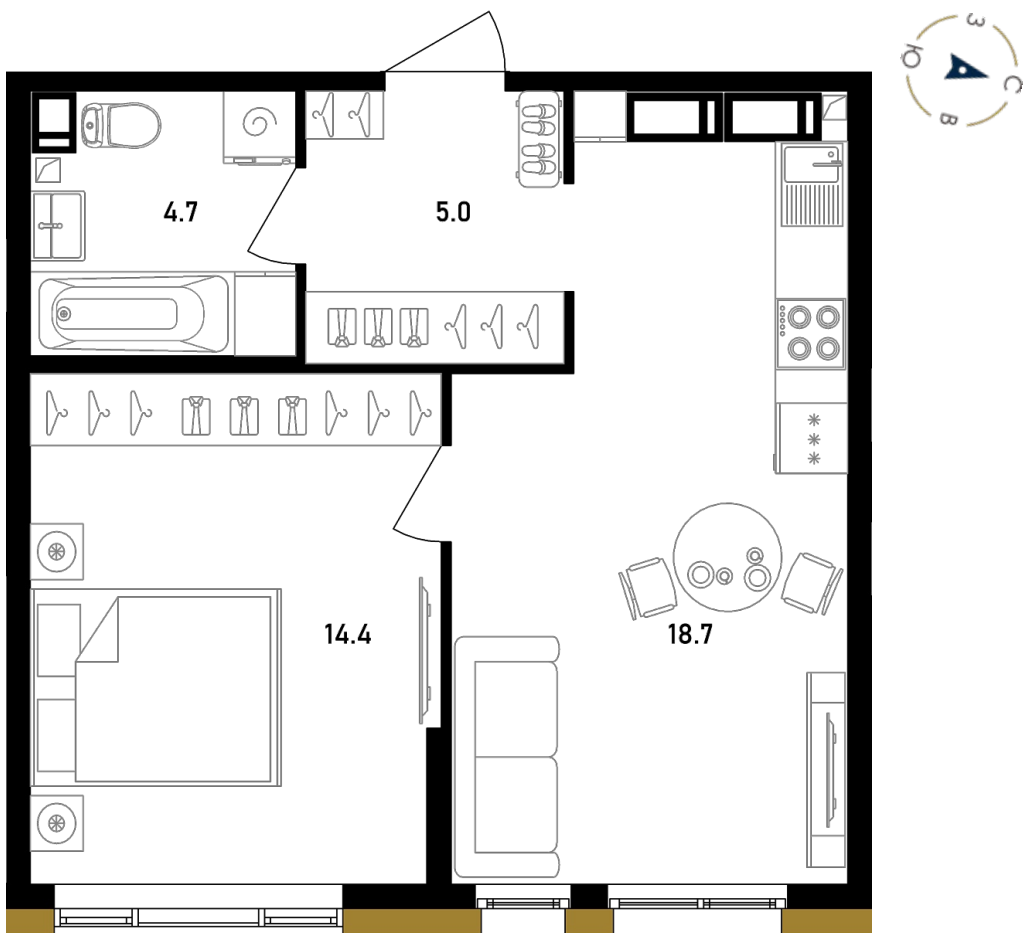

1-КОМНАТНАЯ №225

6 парадная, 3 этаж

ПЛОЩАДЬ _____ 42.8 м²

КОМНАТ _____ |

САМУЗЕЛ _____ |

ЗАПРОСИТЬ ЦЕНУ

Офис продаж

+7 (812) 777-99-88 sale@belyi-ostrov.house