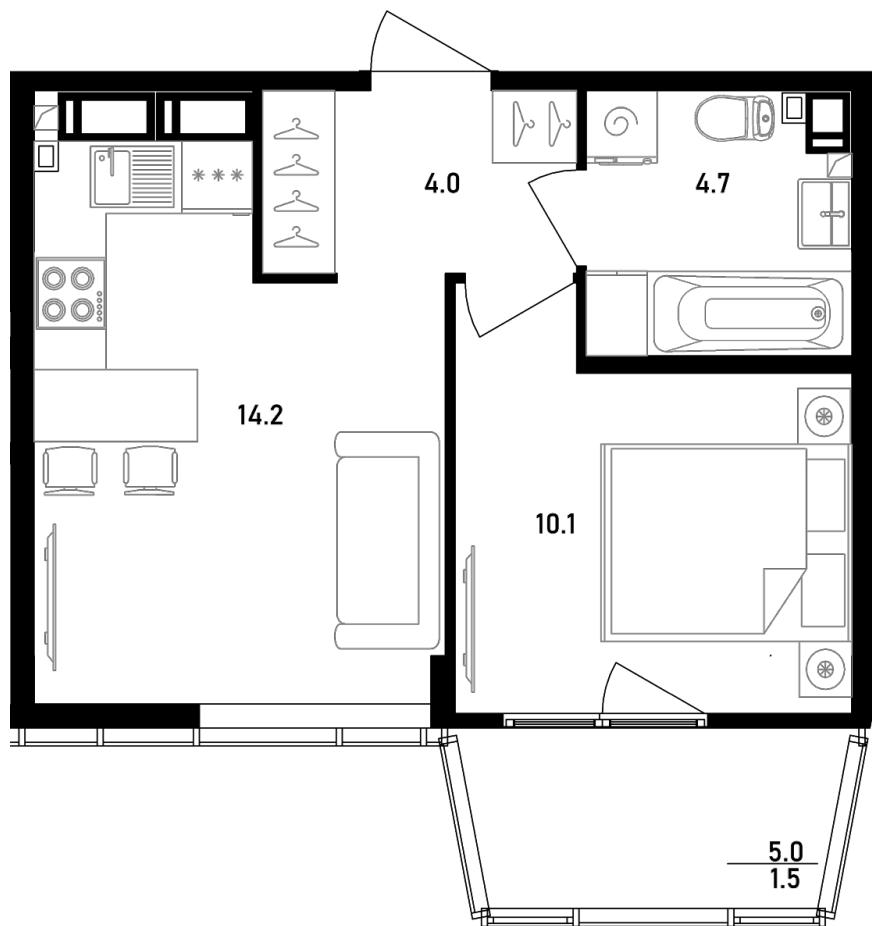

1-КОМНАТНАЯ №215

5 парадная, 11 этаж

ПЛОЩАДЬ _____ 34.5 м²

КОМНАТ _____ |

САНУЗЕЛ _____ |

ЗАПРОСИТЬ ЦЕНУ

Офис продаж

+7 (812) 777-99-88 sale@belyi-ostrov.house