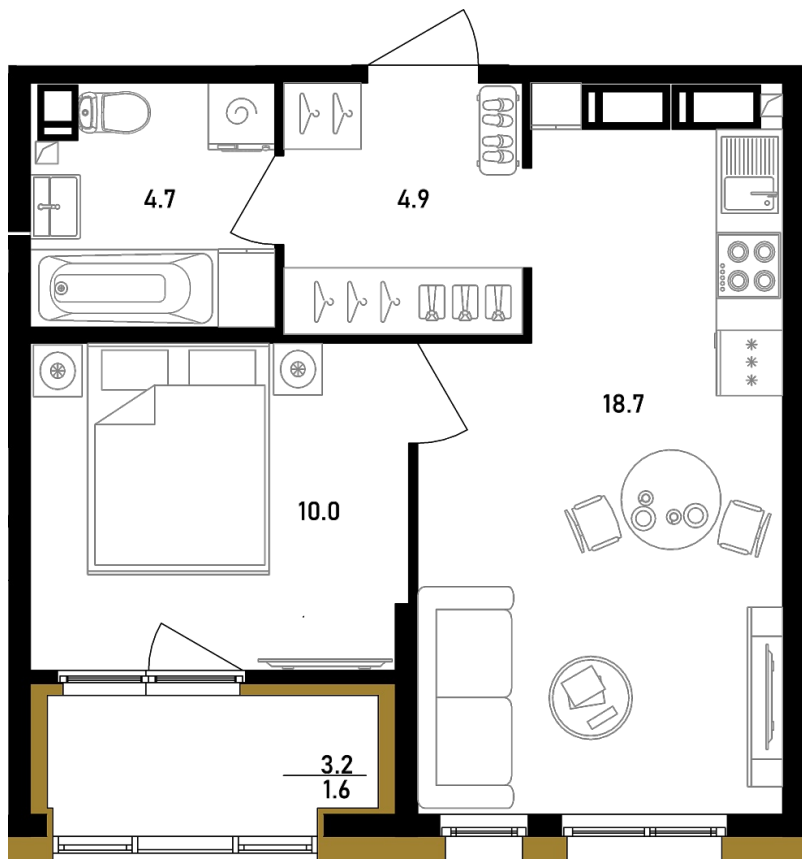

1-КОМНАТНАЯ №206

5 парадная, 9 этаж

ПЛОЩАДЬ _____ 39.9 м²

КОМНАТ _____ |

САНУЗЕЛ _____ |

ЗАПРОСИТЬ ЦЕНУ

Офис продаж

+7 (812) 777-99-88 sale@belyi-ostrov.house