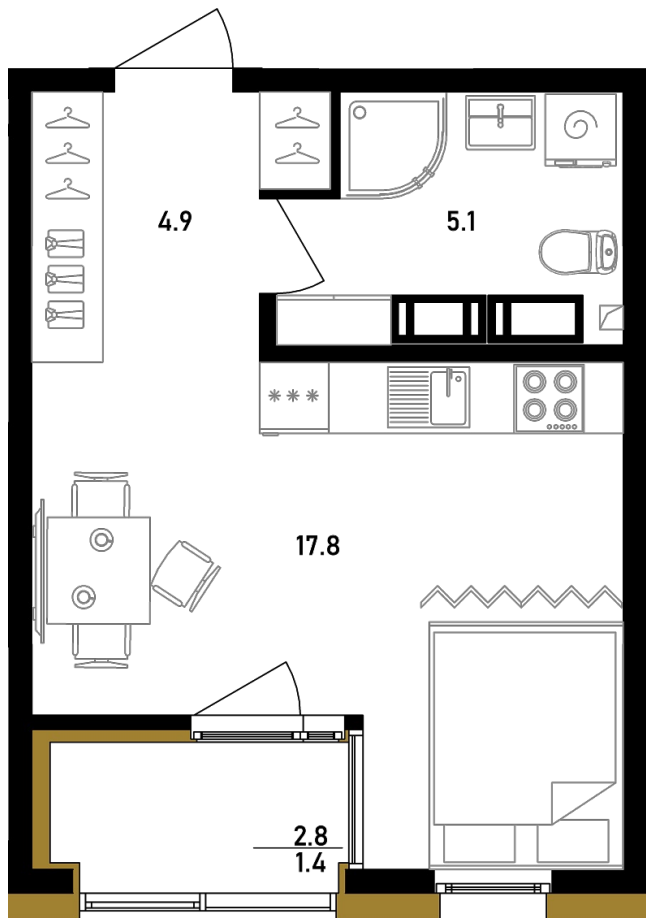

СТУДИЯ №205

5 парадная, 9 этаж

ПЛОЩАДЬ _____ 29.2 м²

КОМНАТ _____ Студия

САМУЗЕЛ _____ |

ЗАПРОСИТЬ ЦЕНУ

Офис продаж

+7 (812) 777-99-88 sale@belyi-ostrov.house