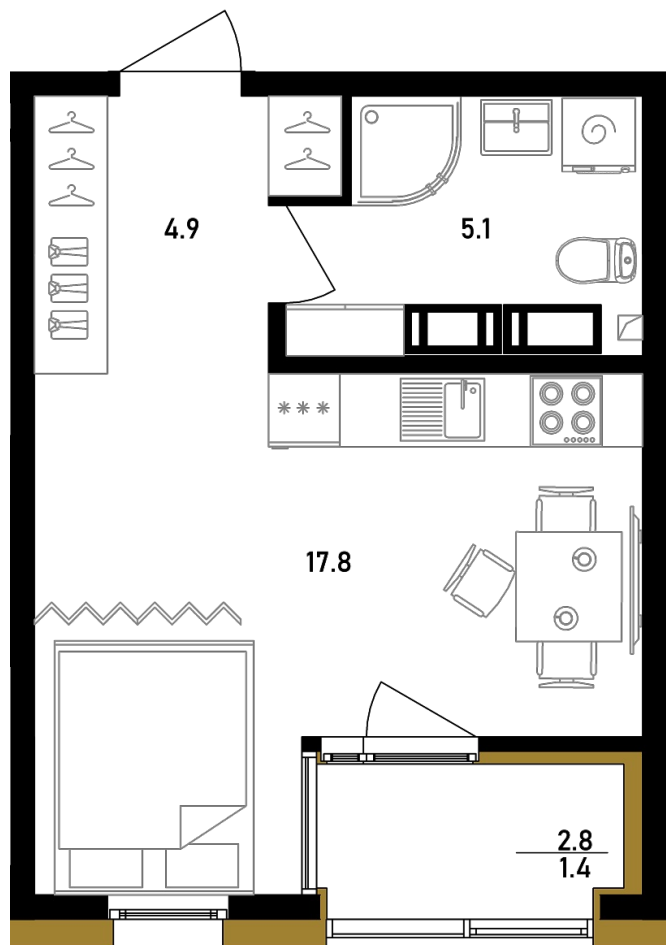

СТУДИЯ №187

5 парадная, 6 этаж

ПЛОЩАДЬ _____ 29.2 м²

КОМНАТ _____ Студия

САМУЗЕЛ _____ |

ЗАПРОСИТЬ ЦЕНУ

Офис продаж

+7 (812) 777-99-88 sale@belyi-ostrov.house