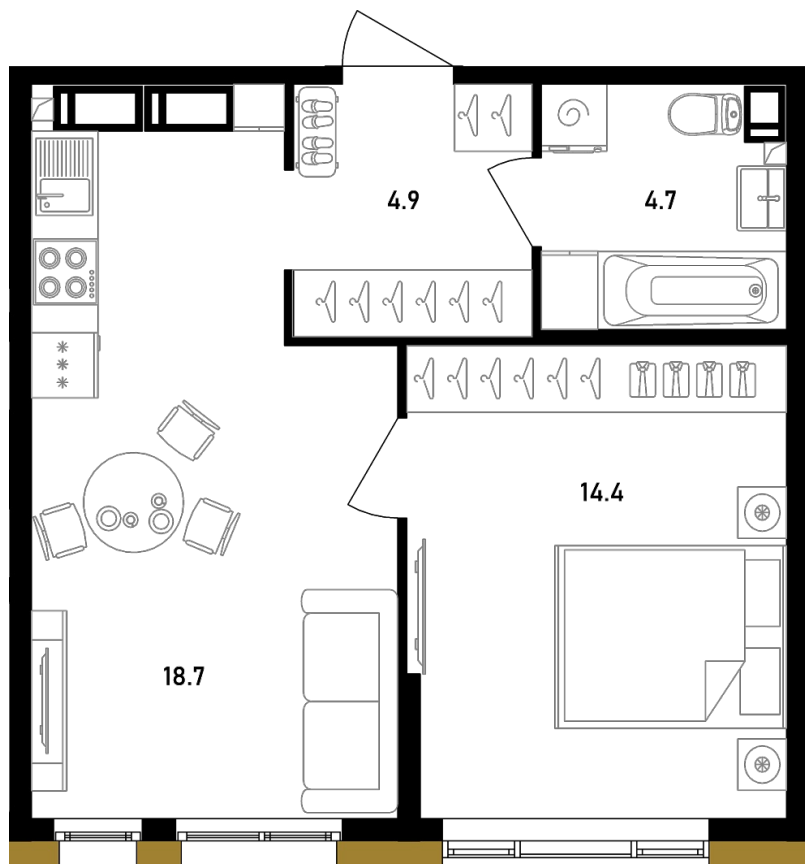

1-КОМНАТНАЯ №180

5 парадная, 5 этаж

ПЛОЩАДЬ _____ 42.7 м²

КОМНАТ _____ |

САМУЗЕЛ _____ |

ЗАПРОСИТЬ ЦЕНУ

Офис продаж

+7 (812) 777-99-88 sale@belyi-ostrov.house