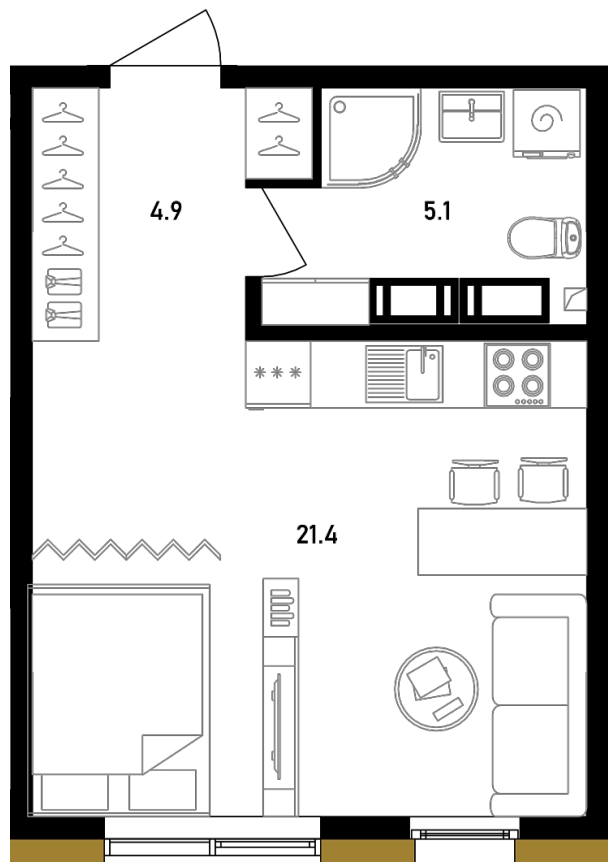

# СТУДИЯ №175

5 парадная, 4 этаж

ПЛОЩАДЬ \_\_\_\_\_ 31.4 м<sup>2</sup>

КОМНАТ \_\_\_\_\_ Студия

САМУЗЕЛ \_\_\_\_\_ |

ЗАПРОСИТЬ ЦЕНУ

Офис продаж

+7 (812) 777-99-88 [sale@belyi-ostrov.house](mailto:sale@belyi-ostrov.house)