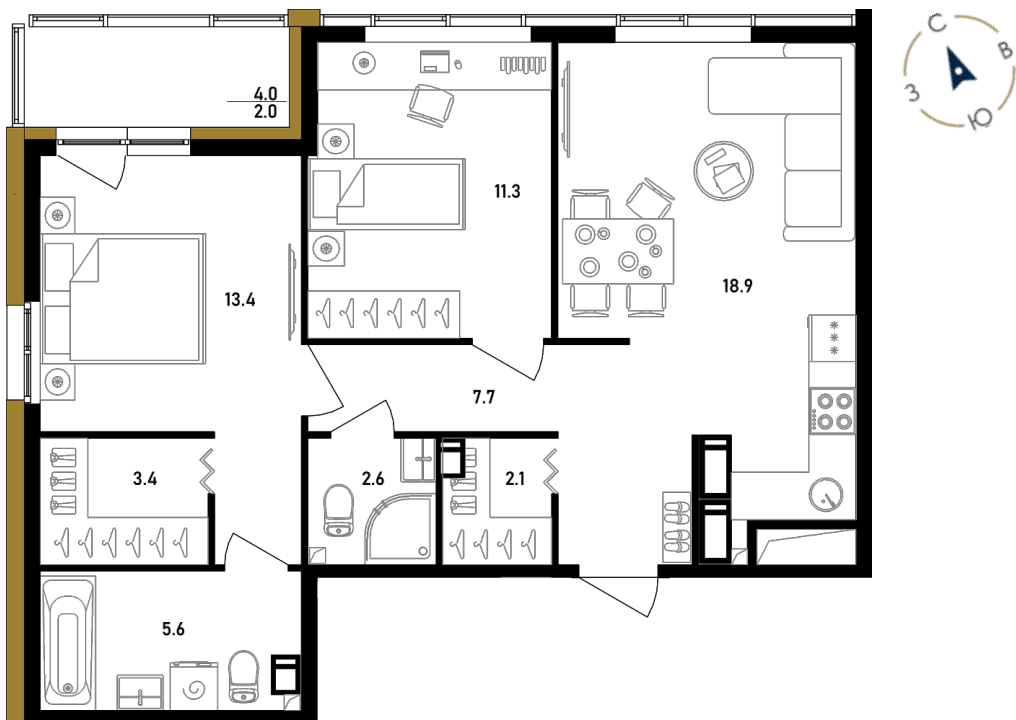

## 2-КОМНАТНАЯ №161

4 парадная, 11 этаж

ПЛОЩАДЬ \_\_\_\_\_ 67 м<sup>2</sup>

КОМНАТ \_\_\_\_\_ 2

САНУЗЕЛ \_\_\_\_\_ 2

ГАРДЕРОБНАЯ \_\_\_\_\_ 2

ЗАПРОСИТЬ ЦЕНУ

Офис продаж