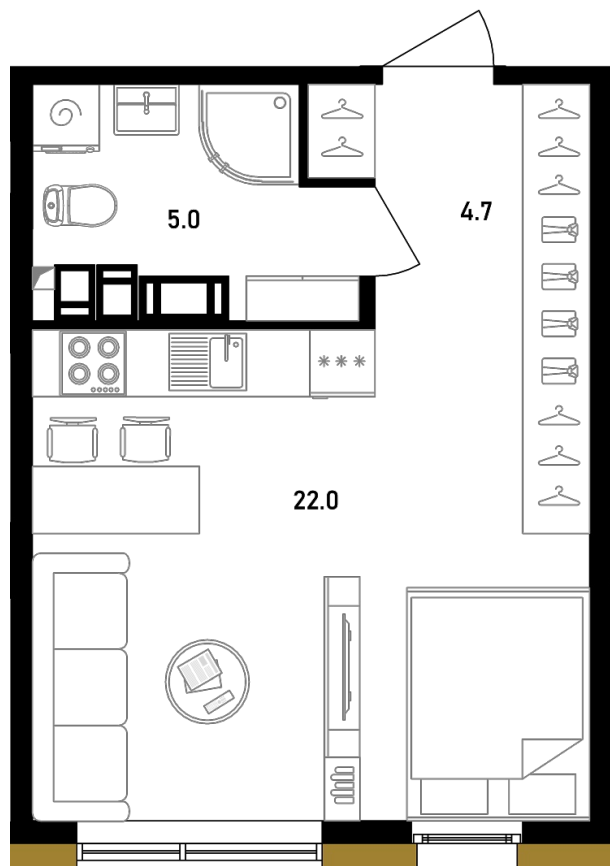

СТУДИЯ №16

I парадная, 5 этаж

ПЛОЩАДЬ _____ 31.7 м²

КОМНАТ _____ Студия

САМУЗЕЛ _____ I

ЗАПРОСИТЬ ЦЕНУ

Офис продаж

+7 (812) 777-99-88 sale@belyi-ostrov.house