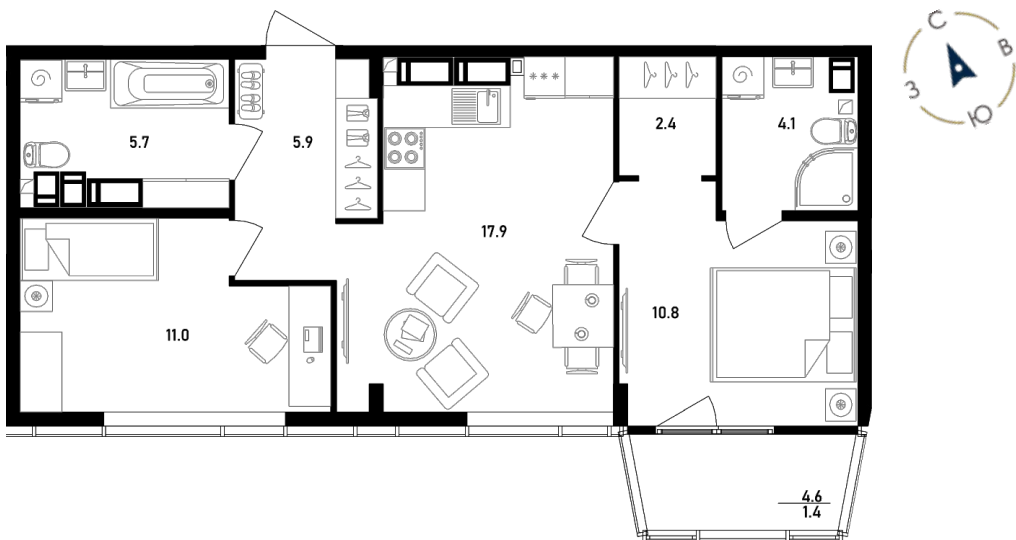

2-КОМНАТНАЯ №159

4 парадная, II этаж

ПЛОЩАДЬ _____ 59.2 м²

КОМНАТ _____ 2

САМУЗЕЛ _____ 2

ГАРДЕРОБНАЯ _____ 1

ЗАПРОСИТЬ ЦЕНУ

Офис продаж