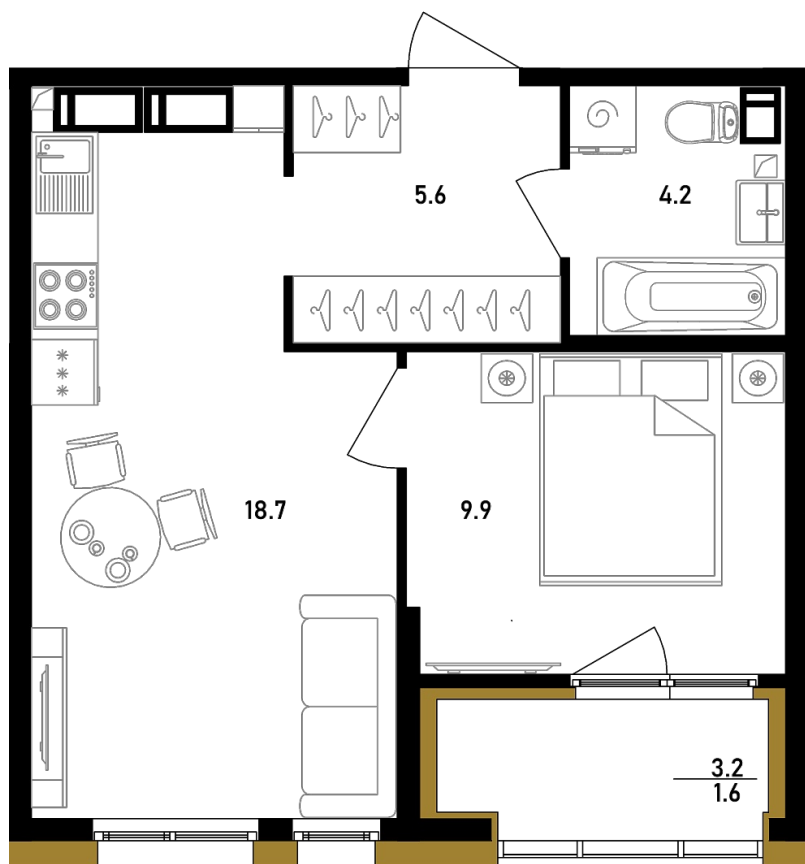

# 1-КОМНАТНАЯ №150

4 парадная, 9 этаж

ПЛОЩАДЬ \_\_\_\_\_ 40 м<sup>2</sup>

КОМНАТ \_\_\_\_\_ |

САМУЗЕЛ \_\_\_\_\_ |

ЗАПРОСИТЬ ЦЕНУ

Офис продаж

+7 (812) 777-99-88 [sale@belyi-ostrov.house](mailto:sale@belyi-ostrov.house)