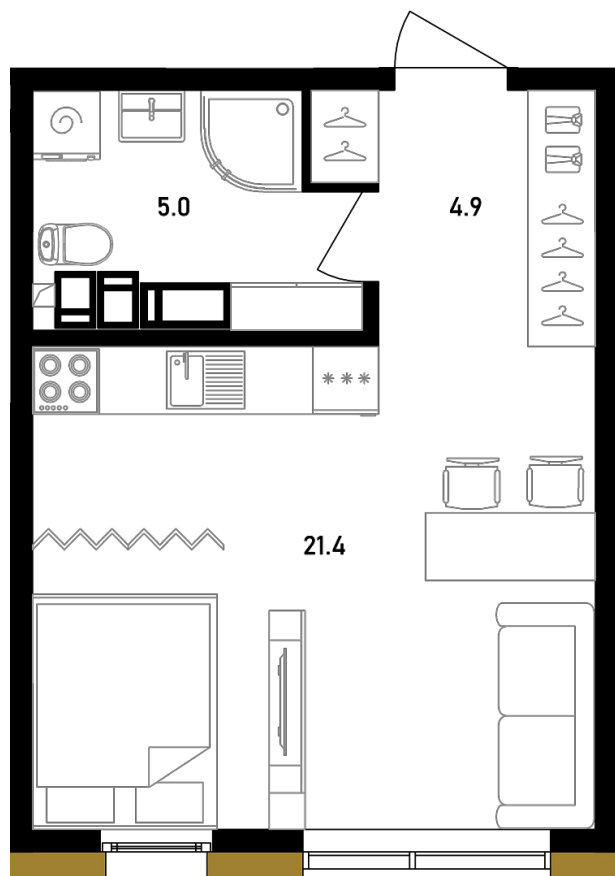

СТУДИЯ №131

4 парадная, 5 этаж

ПЛОЩАДЬ _____ 31.3 м²

КОМНАТ _____ Студия

САМУЗЕЛ _____ 1

ЗАПРОСИТЬ ЦЕНУ

Офис продаж

+7 (812) 777-99-88 sale@belyi-ostrov.house