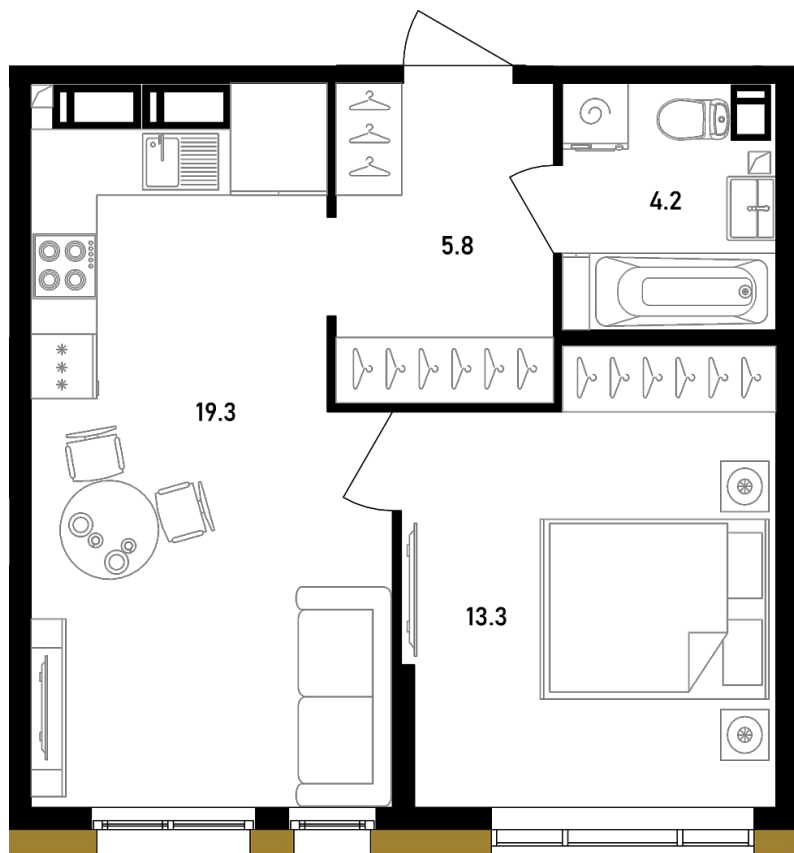

1-КОМНАТНАЯ №125

4 парадная, 4 этаж

ПЛОЩАДЬ _____ 42.6 м²

КОМНАТ _____ |

САМУЗЕЛ _____ |

ЗАПРОСИТЬ ЦЕНУ

Офис продаж

+7 (812) 777-99-88 sale@belyi-ostrov.house