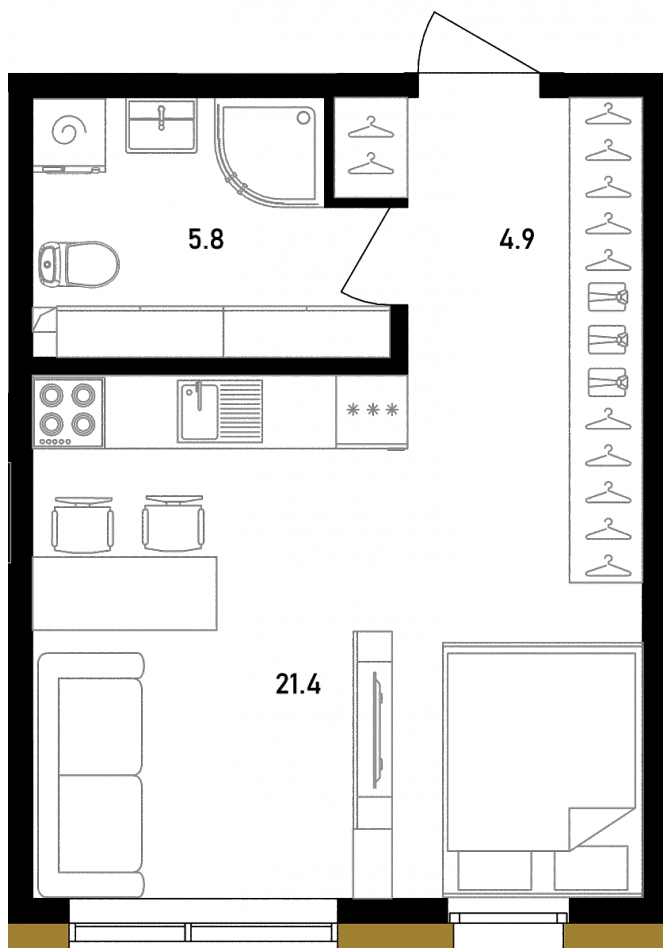

СТУДИЯ №118

4 парадная, 2 этаж

ПЛОЩАДЬ _____ 32.1 м²

КОМНАТ _____ Студия

САМУЗЕЛ _____ |

ЗАПРОСИТЬ ЦЕНУ

Офис продаж

+7 (812) 777-99-88 sale@belyi-ostrov.house