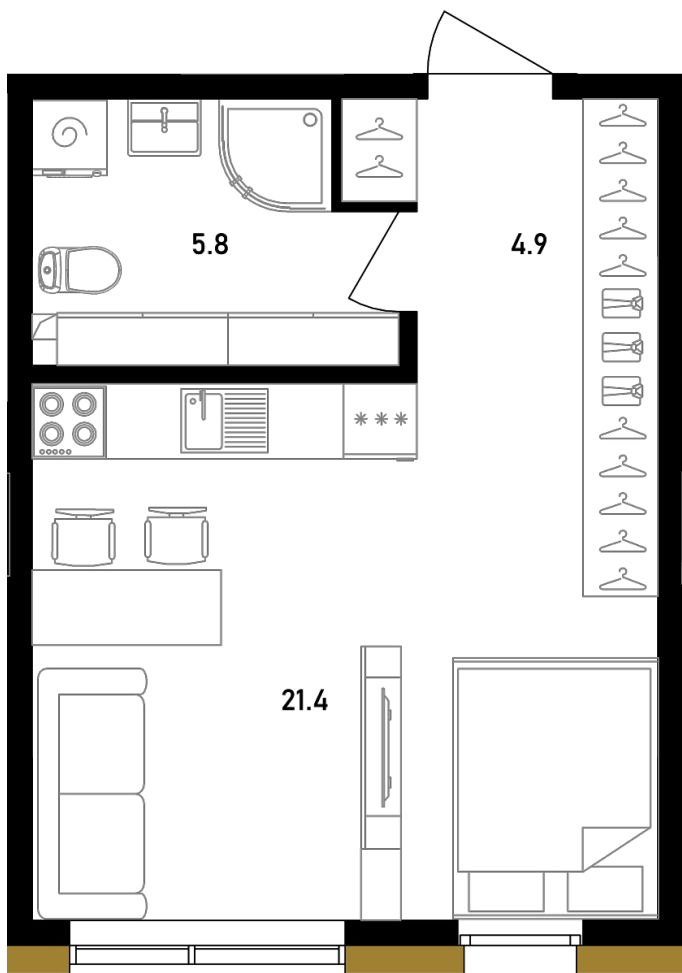

# СТУДИЯ №118

4 парадная, 2 этаж

ПЛОЩАДЬ \_\_\_\_\_ 32.1 м<sup>2</sup>

КОМНАТ \_\_\_\_\_ Студия

САМУЗЕЛ \_\_\_\_\_ |

ЗАПРОСИТЬ ЦЕНУ

Офис продаж

+7 (812) 777-99-88 [sale@belyi-ostrov.house](mailto:sale@belyi-ostrov.house)