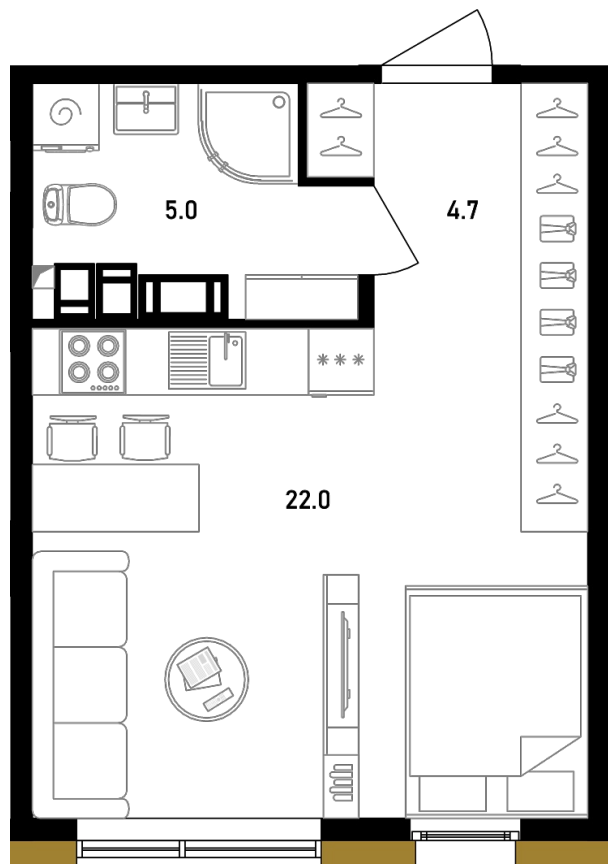

# СТУДИЯ №11

I парадная, 4 этаж

ПЛОЩАДЬ \_\_\_\_\_ 31.7 м<sup>2</sup>

КОМНАТ \_\_\_\_\_ Студия

САНУЗЕЛ \_\_\_\_\_ 1

ЗАПРОСИТЬ ЦЕНУ

Офис продаж

+7 (812) 777-99-88 [sale@belyi-ostrov.house](mailto:sale@belyi-ostrov.house)